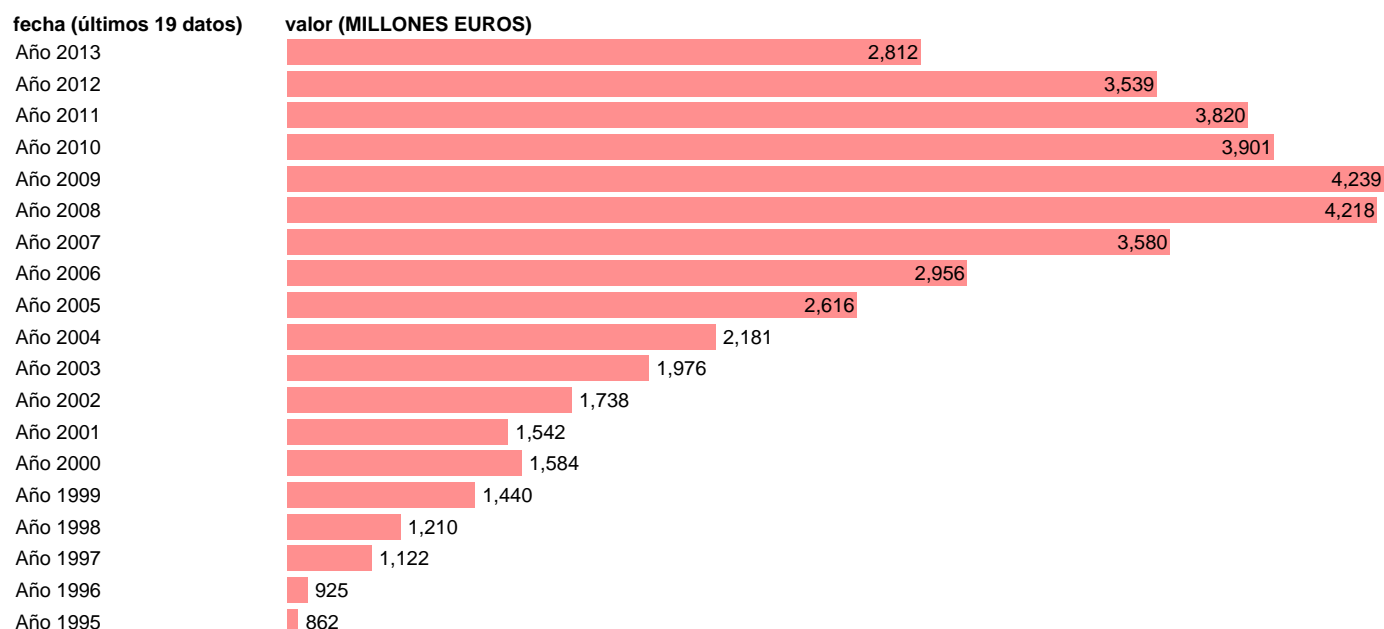

TOTAL CC.AA.-EMP.CTES.- SUBVENCIONES

Estadística: [TOTAL CC.AA.-EMP.CTES.- SUBVENCIONES](#)

Enlace permanente (Permalink): <https://tematicas.org/M1/7h6b2a002140/>

Notas: **SEC 95. BASE 2008 - CÓDIGO D.3E**

Fuente: **IGAE.**

Frecuencia: **Anual.**

Unidades: **MILLONES EUROS.**

Datos disponibles desde **Año 1995** hasta **Año 2013**.

Valor más alto alcanzado en Año 2009: **4239**.

Valor más bajo alcanzado en Año 1995: **862**.

[Pulse aquí](#) para acceder a los datos completos actualizados y a la representación gráfica estadística.