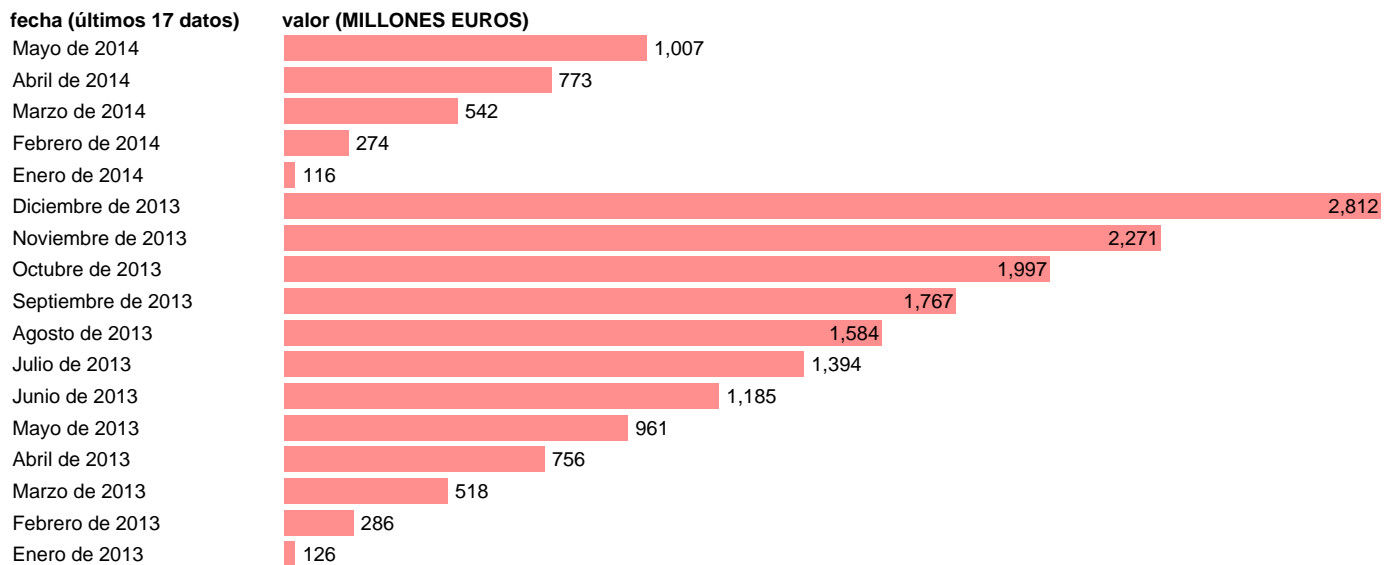

TOTAL CC.AA.-EMP.CTES.- SUBVENCIONES

Estadística: [TOTAL CC.AA.-EMP.CTES.- SUBVENCIONES](#)

Enlace permanente (Permalink): <https://tematicas.org/M1/76b2m002140/>

Notas: **DATOS ACUMULADOS AL FINAL DEL PERIODO SEC 95. BASE 2008 - CÓDIGO D.3**

Fuente: **IGAE E INE.**
Frecuencia: **Mensual.**
Unidades: **MILLONES EUROS.**

Datos disponibles desde **Enero de 2013** hasta **Mayo de 2014**.
Valor más alto alcanzado en Diciembre de 2013: **2812**.
Valor más bajo alcanzado en Enero de 2014: **116**.