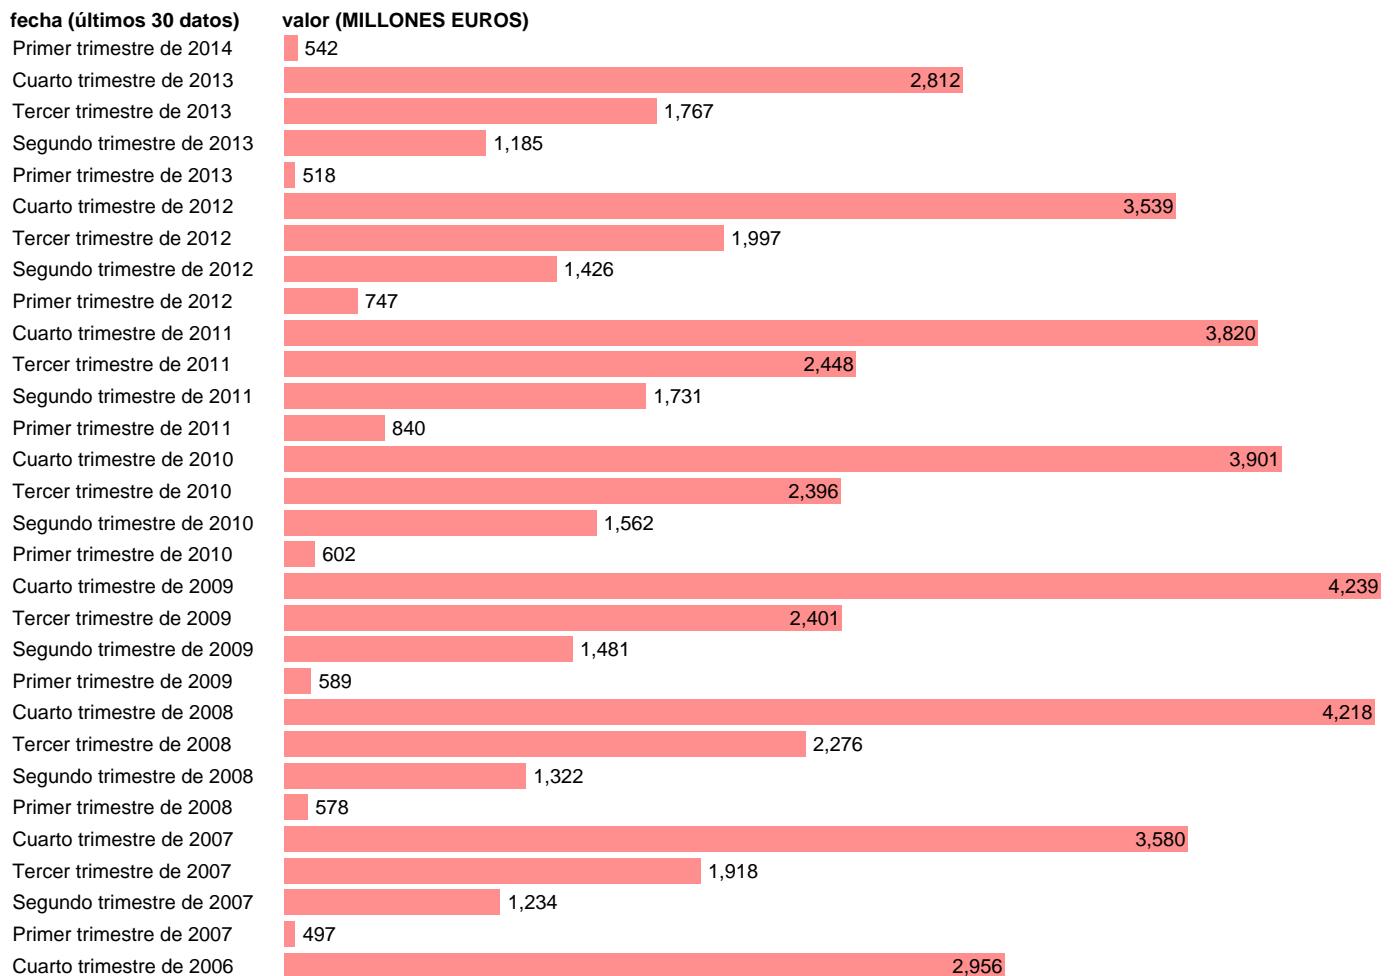

## TOTAL CC.AA.-EMP.CTES.- SUBVENCIONES

Estadística: [TOTAL CC.AA.-EMP.CTES.- SUBVENCIONES](#)

Enlace permanente (Permalink): <https://tematicas.org/M1/76b2t002140/>

Notas: **DATOS ACUMULADOS AL FINAL DEL PERIODO SEC 95. BASE 2008 - CÓDIGO D.3**

Fuente: **IGAE E INE.**  
Frecuencia: **Trimestral.**  
Unidades: **MILLONES EUROS.**

Datos disponibles desde **Primer trimestre de 2004** hasta **Primer trimestre de 2014**.  
Valor más alto alcanzado en Cuarto trimestre de 2009: **4239**.  
Valor más bajo alcanzado en Primer trimestre de 2004: **366**.