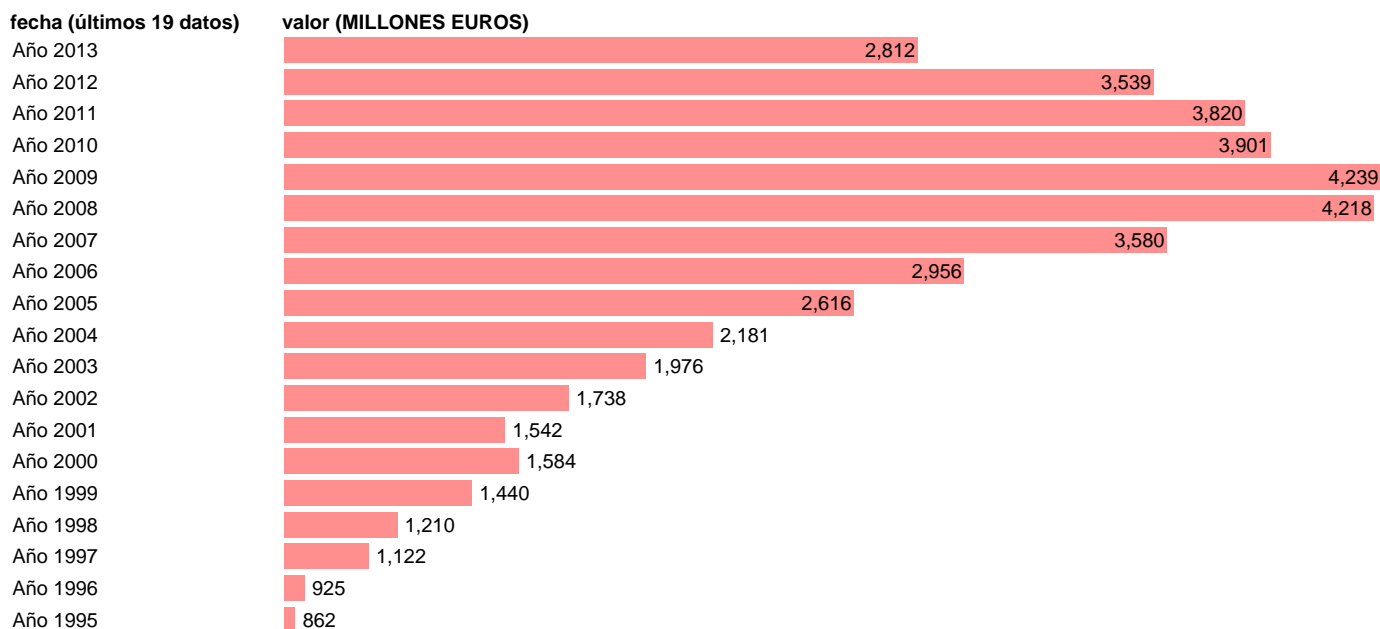

TOTAL CC.AA.-EMP.CTES.- SUBVENCIONES

Estadística: [TOTAL CC.AA.-EMP.CTES.- SUBVENCIONES](#)

Enlace permanente (Permalink): <https://tematicas.org/M1/76b2a002140/>

Notas: **SEC 95. BASE 2008 - CÓDIGO D.3E**

Fuente: **IGAE E INE.**

Frecuencia: **Anual.**

Unidades: **MILLONES EUROS.**

Datos disponibles desde **Año 1995** hasta **Año 2013**.

Valor más alto alcanzado en Año 2009: **4239**.

Valor más bajo alcanzado en Año 1995: **862**.

[Pulse aquí](#) para acceder a los datos completos actualizados y a la representación gráfica estadística.