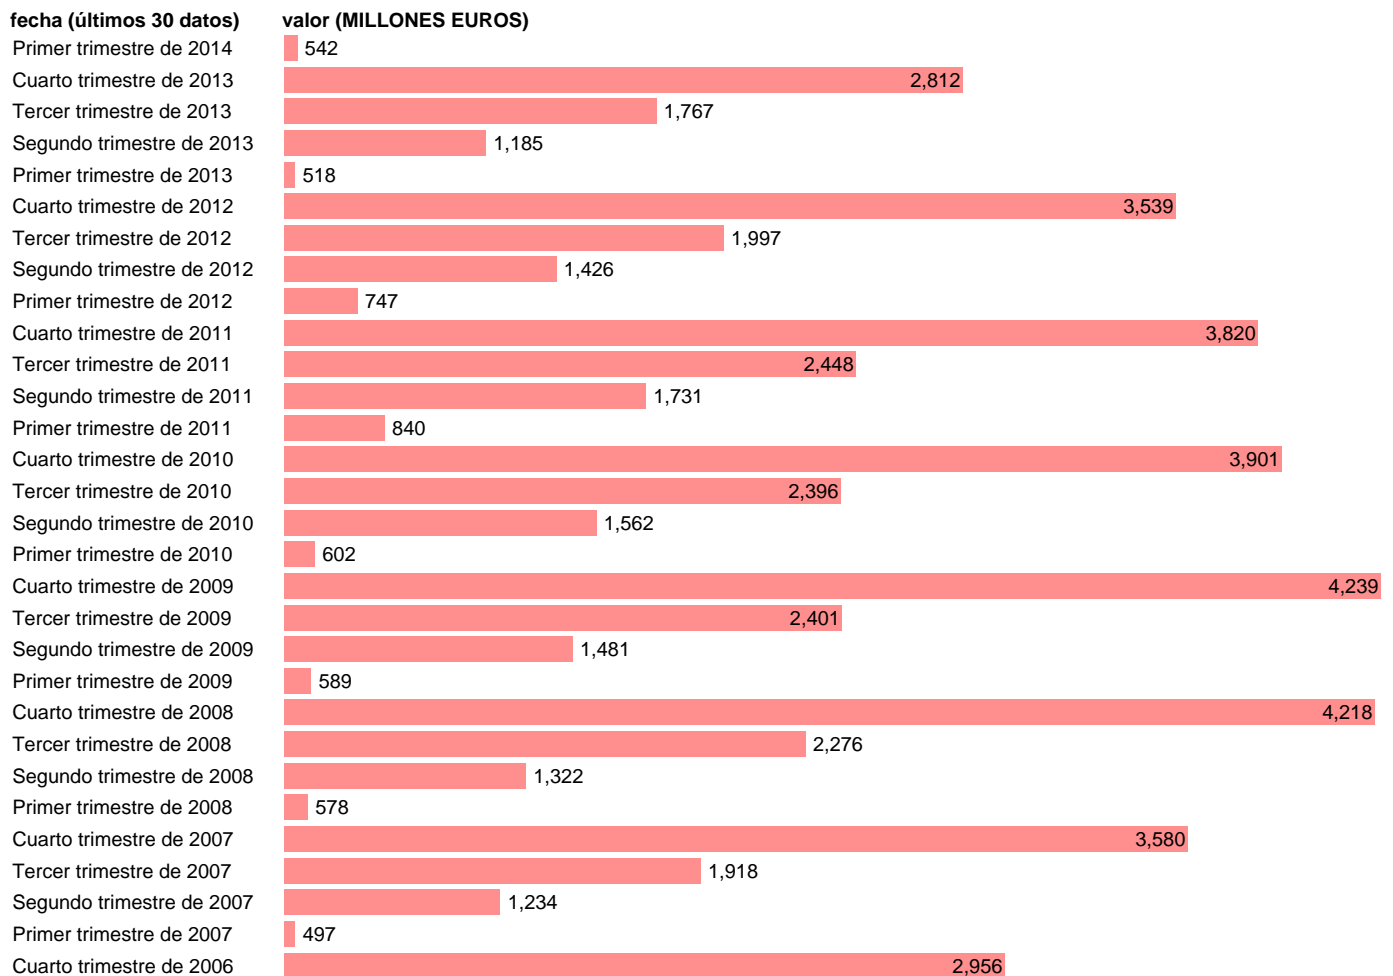

## TOTAL CC.AA.-EMP.CTES.- SUBVENCIONES

Estadística: [TOTAL CC.AA.-EMP.CTES.- SUBVENCIONES](#)

Enlace permanente (Permalink): <https://tematicas.org/M1/772t002140/>

Notas: **DATOS ACUMULADOS AL FINAL DEL PERIODO SEC 95. BASE 2008 - CÓDIGO D.3**

Fuente: **IGAE E INE.**  
Frecuencia: **Trimestral.**  
Unidades: **MILLONES EUROS.**

Datos disponibles desde **Primer trimestre de 2004** hasta **Primer trimestre de 2014**.  
Valor más alto alcanzado en Cuarto trimestre de 2009: **4239**.  
Valor más bajo alcanzado en Primer trimestre de 2004: **366**.