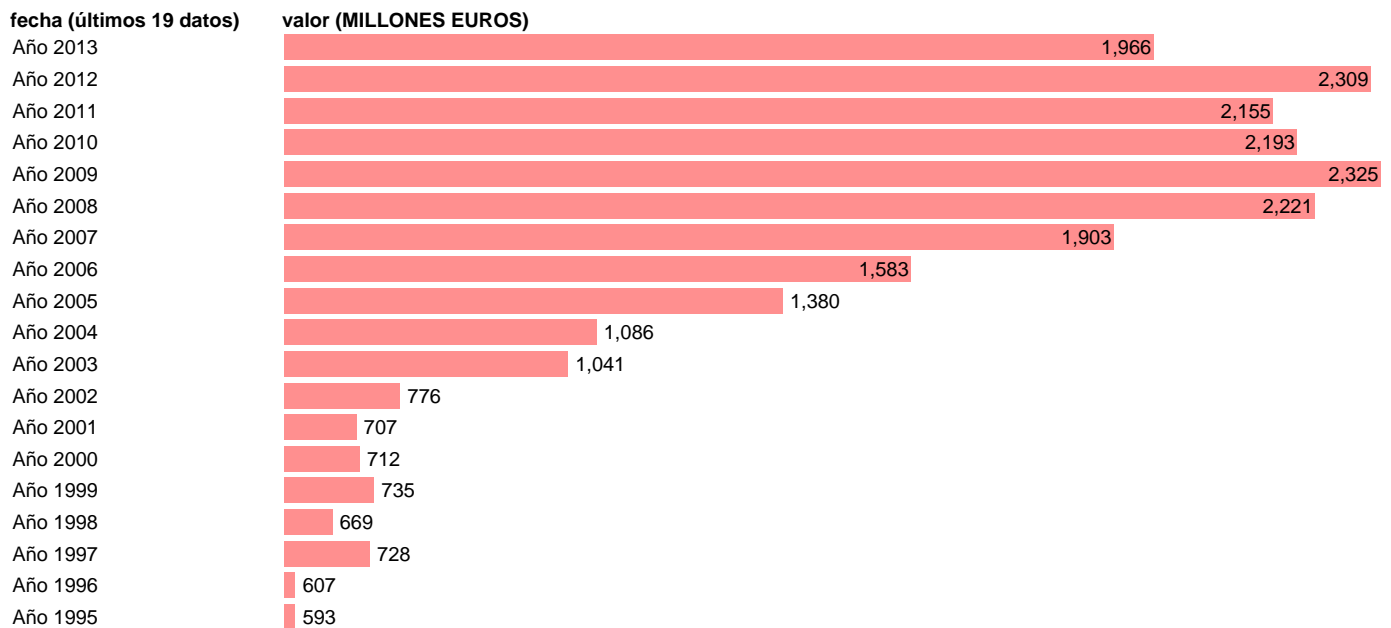

TOTAL CC.AA.-EMP.CTES.- SUBVENCIONES A LOS PRODUCTOS

Estadística: [TOTAL CC.AA.-EMP.CTES.- SUBVENCIONES A LOS PRODUCTOS](#)

Enlace permanente (Permalink): <https://tematicas.org/M1/7h6b2a002141/>

Notas: **SEC 95. BASE 2008 - CÓDIGO D.31E**

Fuente: **IGAE.**

Frecuencia: **Anual.**

Unidades: **MILLONES EUROS.**

Datos disponibles desde **Año 1995** hasta **Año 2013**.

Valor más alto alcanzado en Año 2009: **2325**.

Valor más bajo alcanzado en Año 1995: **593**.

[Pulse aquí](#) para acceder a los datos completos actualizados y a la representación gráfica estadística.