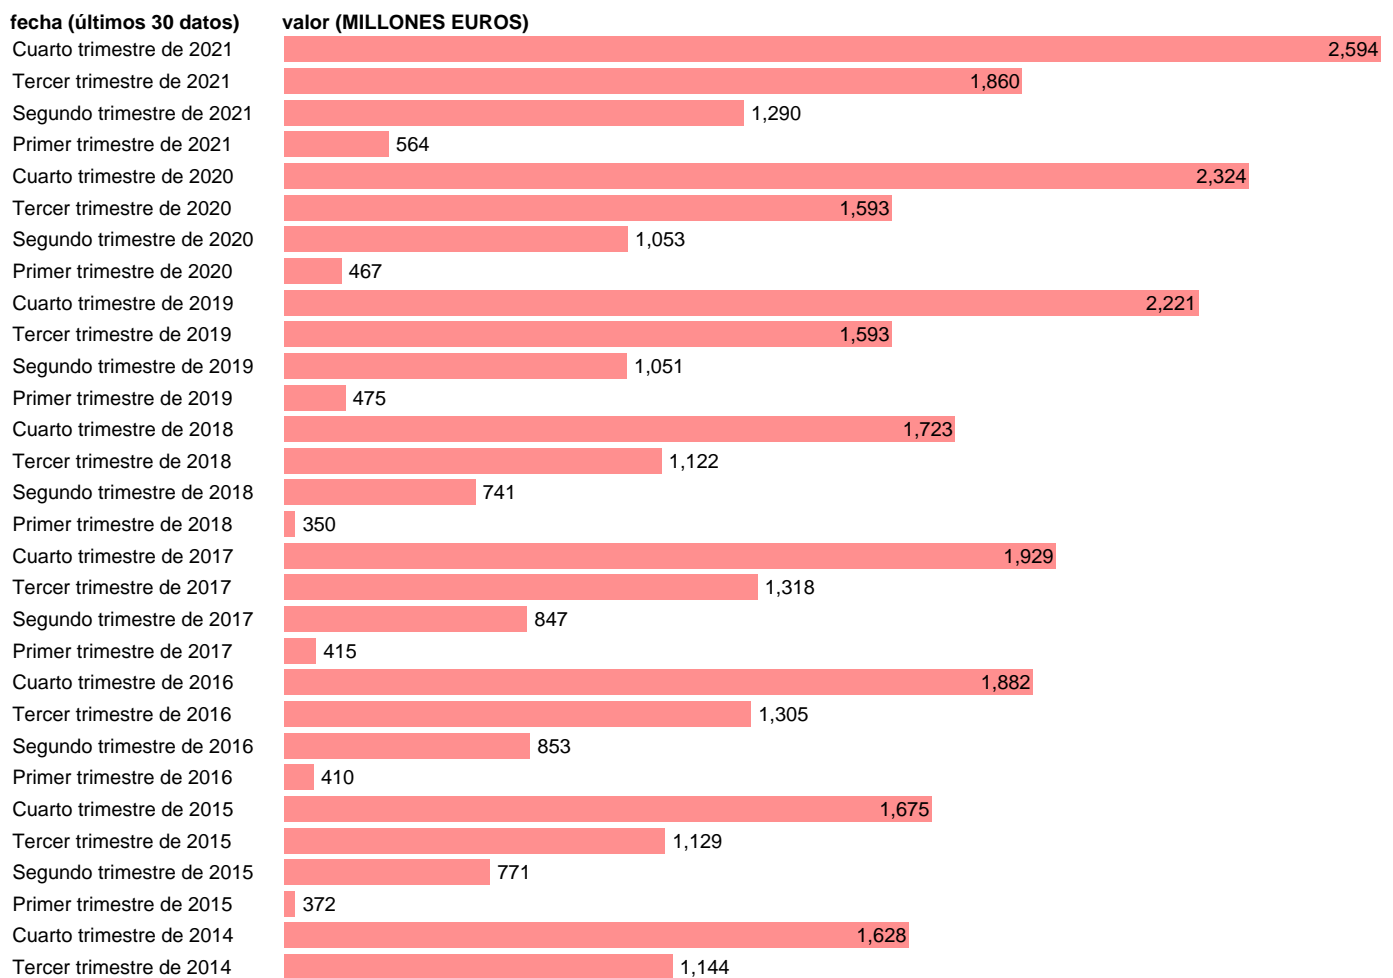

TOTAL CC.AA.-EMP.CTES.- SUBVENCIONES A LOS PRODUCTOS

Estadística: [TOTAL CC.AA.-EMP.CTES.- SUBVENCIONES A LOS PRODUCTOS](#)

Enlace permanente (Permalink): <https://tematicas.org/M1/772t002141/>

Notas: **DATOS ACUMULADOS AL FINAL DEL PERIODO SEC 2010. BASE 2010 - CÓDIGO D.31P**

Fuente: **IGAE E INE.**
Frecuencia: **Trimestral.**
Unidades: **MILLONES EUROS.**

Datos disponibles desde **Cuarto trimestre de 1994** hasta **Cuarto trimestre de 2021**.
Valor más alto alcanzado en Cuarto trimestre de 2021: **2594**.
Valor más bajo alcanzado en Cuarto trimestre de 1994: **0**.