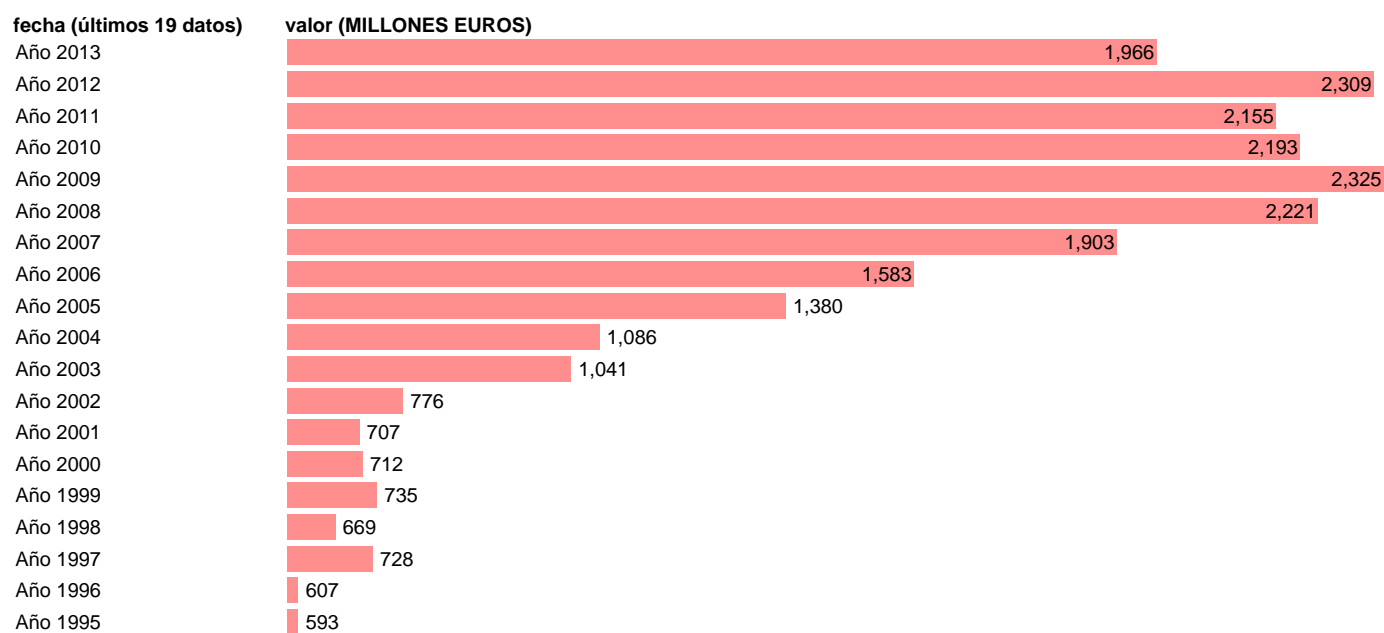

TOTAL CC.AA.-EMP.CTES.- SUBVENCIONES A LOS PRODUCTOS

Estadística: [TOTAL CC.AA.-EMP.CTES.- SUBVENCIONES A LOS PRODUCTOS](#)

Enlace permanente (Permalink): <https://tematicas.org/M1/76b2a002141/>

Notas: **SEC 95. BASE 2008 - CÓDIGO D.31E**

Fuente: **IGAE E INE.**

Frecuencia: **Anual.**

Unidades: **MILLONES EUROS.**

Datos disponibles desde **Año 1995** hasta **Año 2013**.

Valor más alto alcanzado en Año 2009: **2325**.

Valor más bajo alcanzado en Año 1995: **593**.

[Pulse aquí](#) para acceder a los datos completos actualizados y a la representación gráfica estadística.