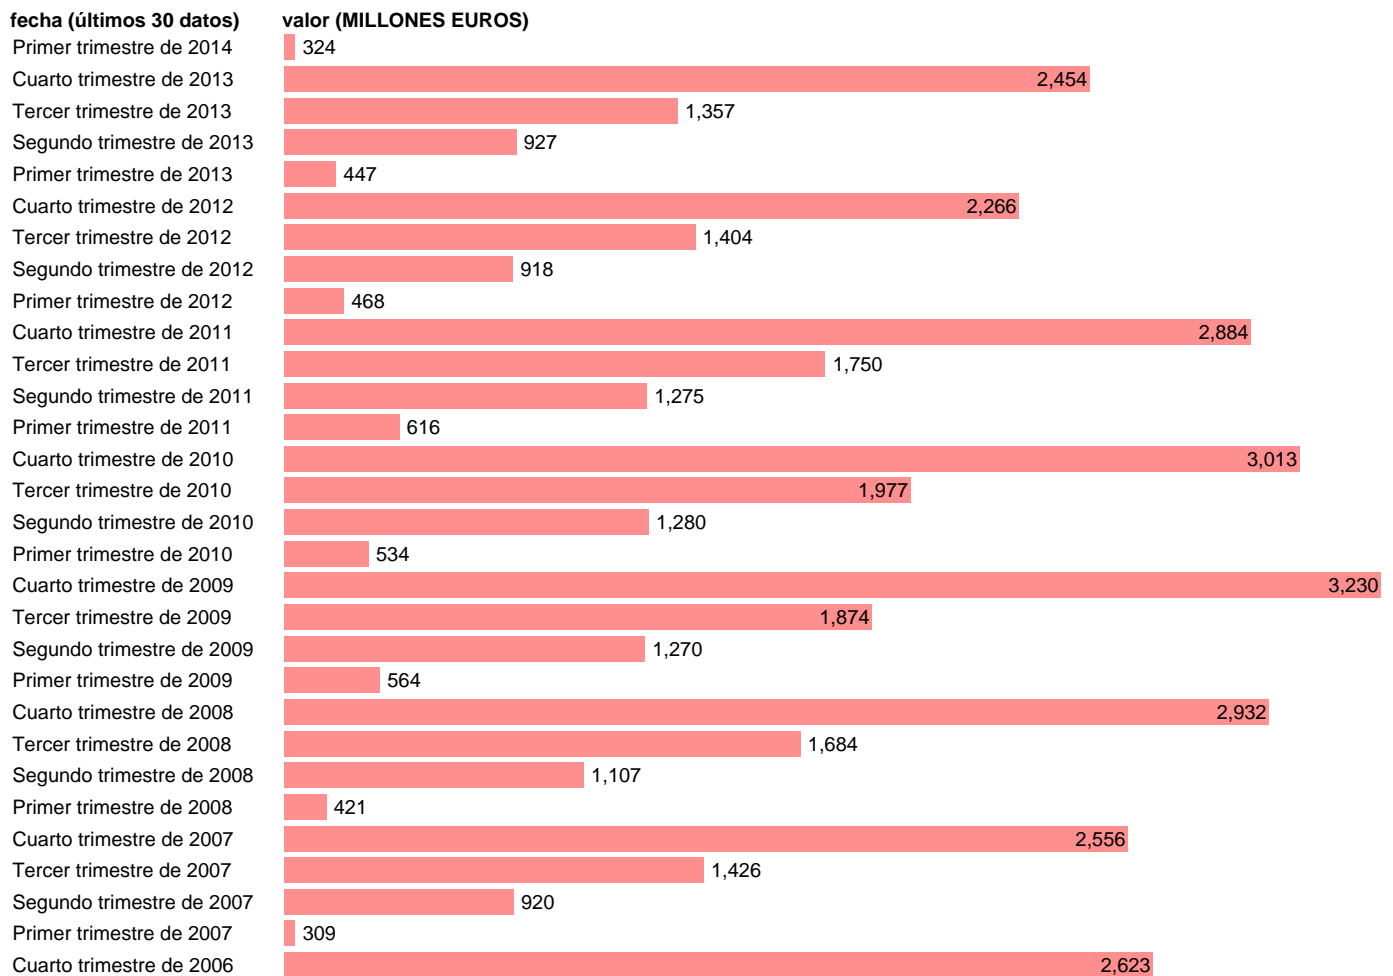

TOTAL CC.AA.-EMP.CTES.- RESTO EMPLEOS CORRIENTES

Estadística: [TOTAL CC.AA.-EMP.CTES.- RESTO EMPLEOS CORRIENTES](#)

Enlace permanente (Permalink): <https://tematicas.org/M1/772t002192/>

Notas: **DATOS ACUMULADOS AL FINAL DEL PERIODO SEC 95. BASE 2008**

Fuente: **IGAE E INE.**
Frecuencia: **Trimestral.**
Unidades: **MILLONES EUROS.**

Datos disponibles desde **Primer trimestre de 2004** hasta **Primer trimestre de 2014**.
Valor más alto alcanzado en Cuarto trimestre de 2009: **3230**.
Valor más bajo alcanzado en Primer trimestre de 2004: **262**.