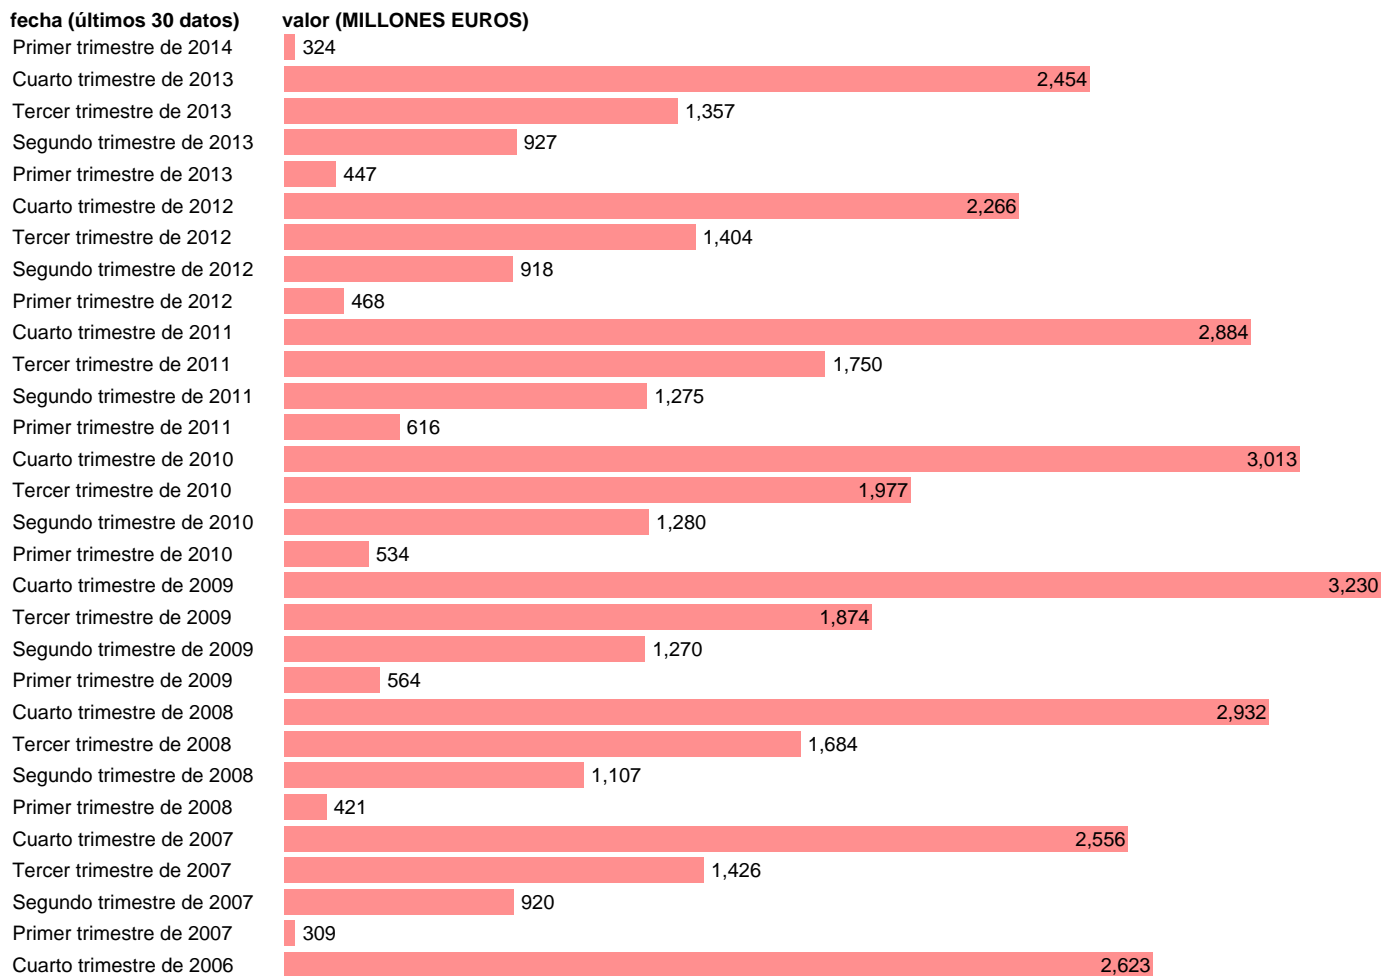

TOTAL CC.AA.-EMP.CTES.- RESTO EMPLEOS CORRIENTES

Estadística: [TOTAL CC.AA.-EMP.CTES.- RESTO EMPLEOS CORRIENTES](#)

Enlace permanente (Permalink): <https://tematicas.org/M1/7h6b2t002192/>

Notas: **DATOS ACUMULADOS AL FINAL DEL PERIODO SEC 95. BASE 2008**

Fuente: **IGAE.**

Frecuencia: **Trimestral.**

Unidades: **MILLONES EUROS.**

Datos disponibles desde **Primer trimestre de 2004** hasta **Primer trimestre de 2014.**

Valor más alto alcanzado en Cuarto trimestre de 2009: **3230.**

Valor más bajo alcanzado en Primer trimestre de 2004: **262.**

[Pulse aquí](#) para acceder a los datos completos actualizados y a la representación gráfica estadística.