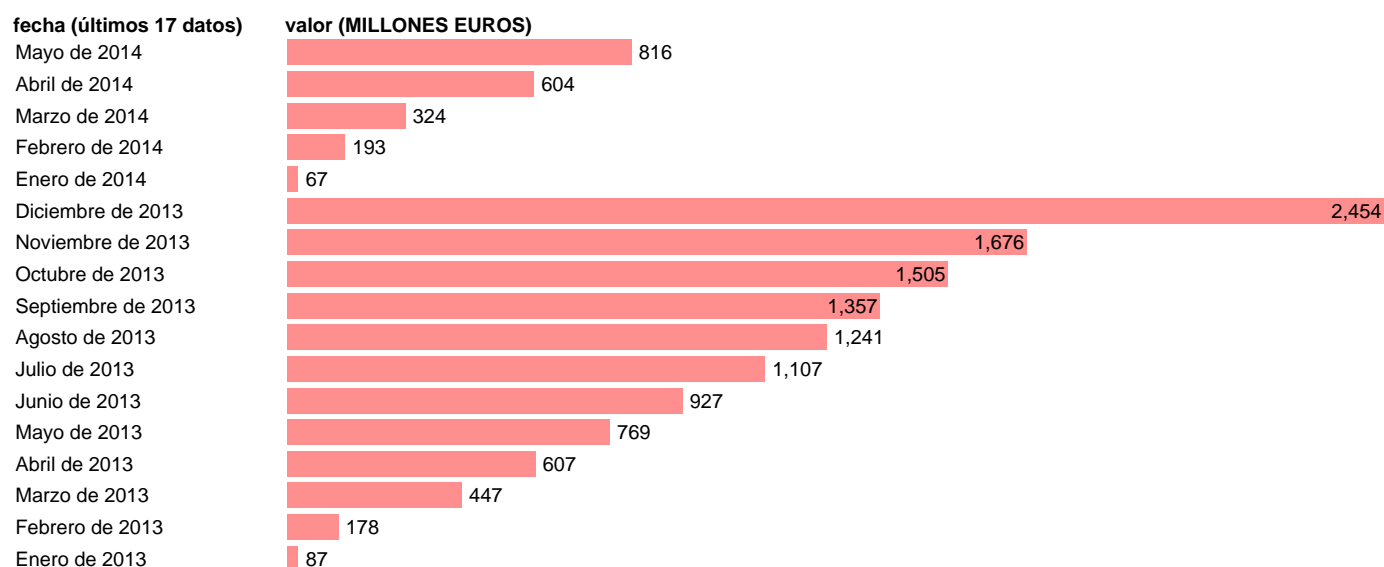

TOTAL CC.AA.-EMP.CTES.- RESTO EMPLEOS CORRIENTES

Estadística: [TOTAL CC.AA.-EMP.CTES.- RESTO EMPLEOS CORRIENTES](#)

Enlace permanente (Permalink): <https://tematicas.org/M1/76b2m002192/>

Notas: **DATOS ACUMULADOS AL FINAL DEL PERIODO SEC 95. BASE 2008**

Fuente: **IGAE E INE.**
Frecuencia: **Mensual.**
Unidades: **MILLONES EUROS.**

Datos disponibles desde **Enero de 2013** hasta **Mayo de 2014**.
Valor más alto alcanzado en Diciembre de 2013: **2454**.
Valor más bajo alcanzado en Enero de 2014: **67**.