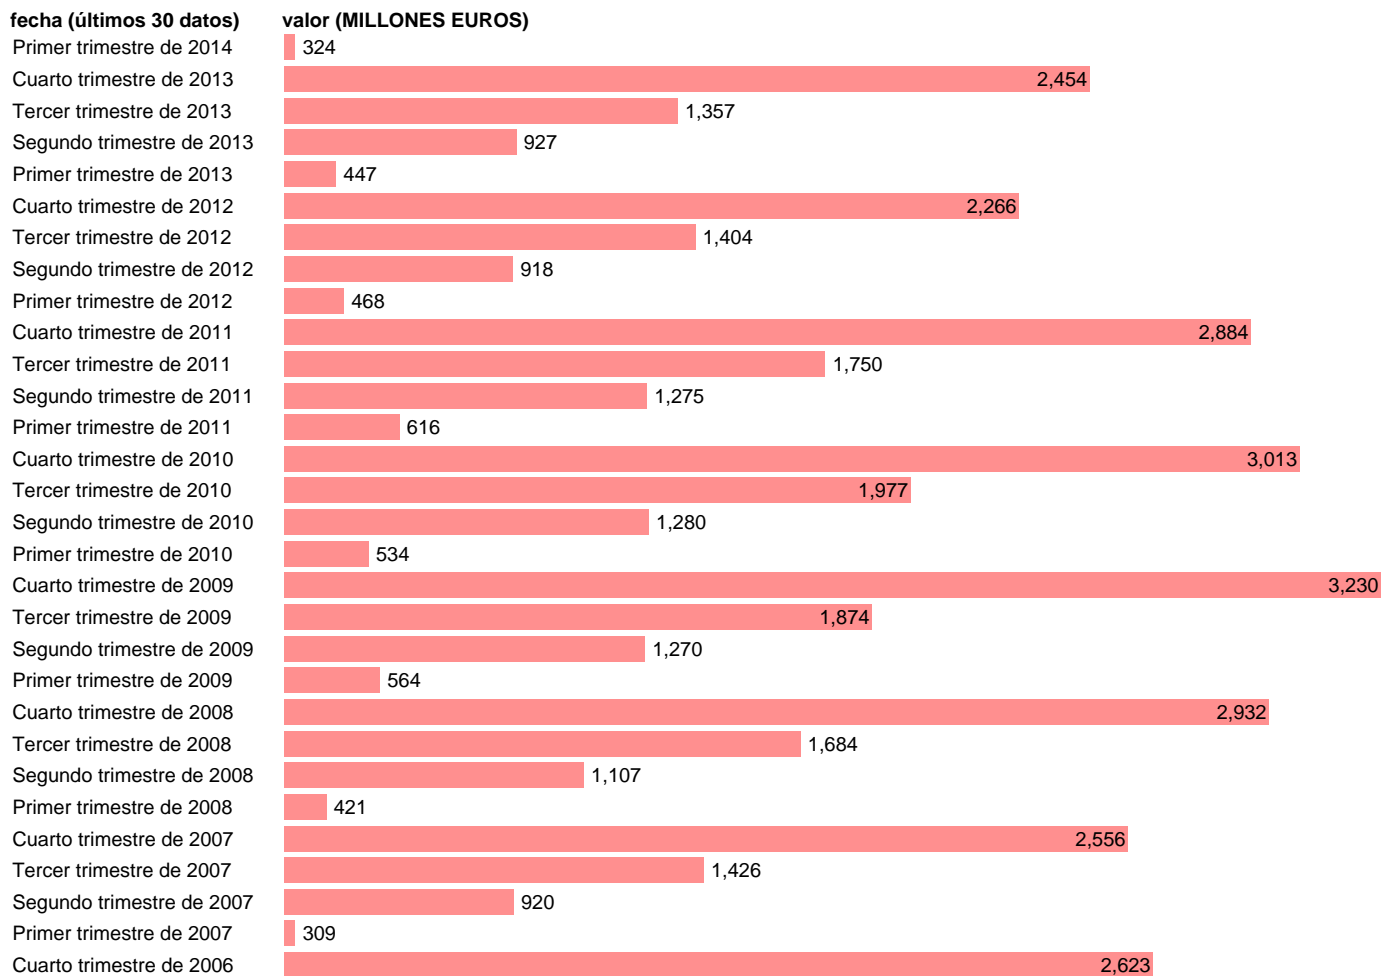

TOTAL CC.AA.-EMP.CTES.- RESTO EMPLEOS CORRIENTES

Estadística: [TOTAL CC.AA.-EMP.CTES.- RESTO EMPLEOS CORRIENTES](#)

Enlace permanente (Permalink): <https://tematicas.org/M1/76b2t002192/>

Notas: **DATOS ACUMULADOS AL FINAL DEL PERIODO SEC 95. BASE 2008**

Fuente: **IGAE E INE.**
Frecuencia: **Trimestral.**
Unidades: **MILLONES EUROS.**

Datos disponibles desde **Primer trimestre de 2004** hasta **Primer trimestre de 2014**.
Valor más alto alcanzado en Cuarto trimestre de 2009: **3230**.
Valor más bajo alcanzado en Primer trimestre de 2004: **262**.