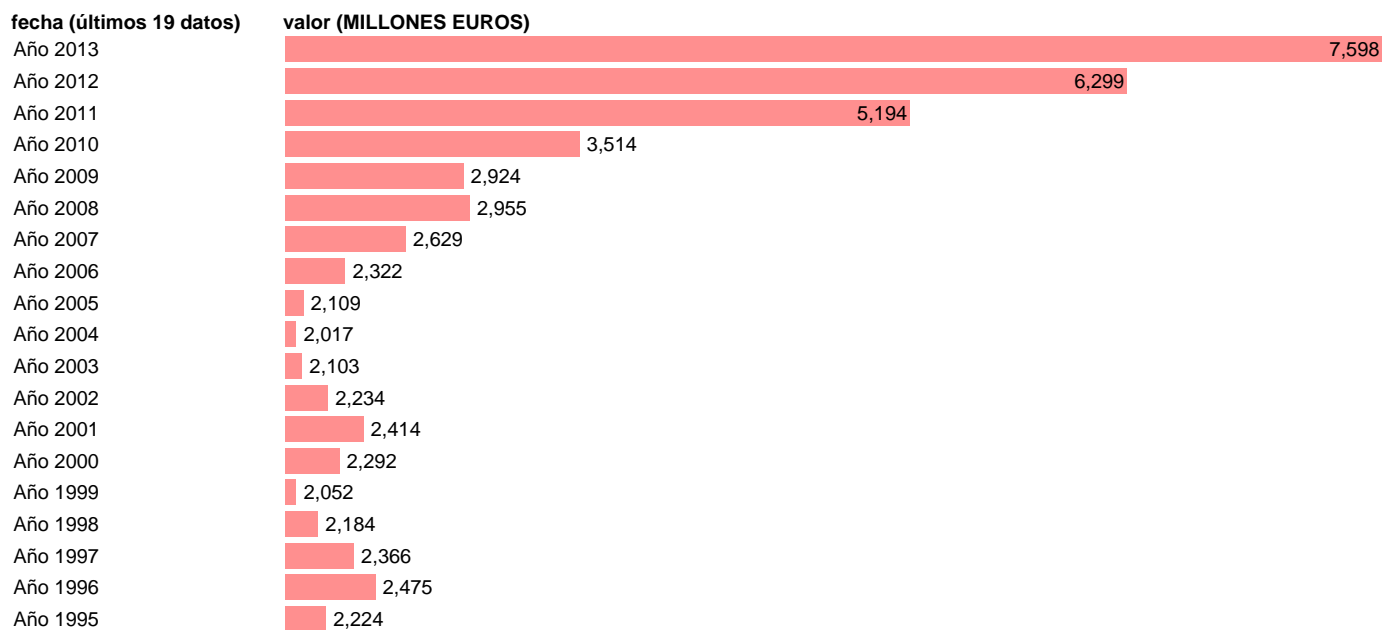

Fuente: **IGAE E INE.**

Frecuencia: **Anual.**

Unidades: **MILLONES EUROS.**

Datos disponibles desde **Año 1995** hasta **Año 2013**.

Valor más alto alcanzado en Año 2013: **7598**.

Valor más bajo alcanzado en Año 2004: **2017**.

[Pulse aquí](#) para acceder a los datos completos actualizados y a la representación gráfica estadística.