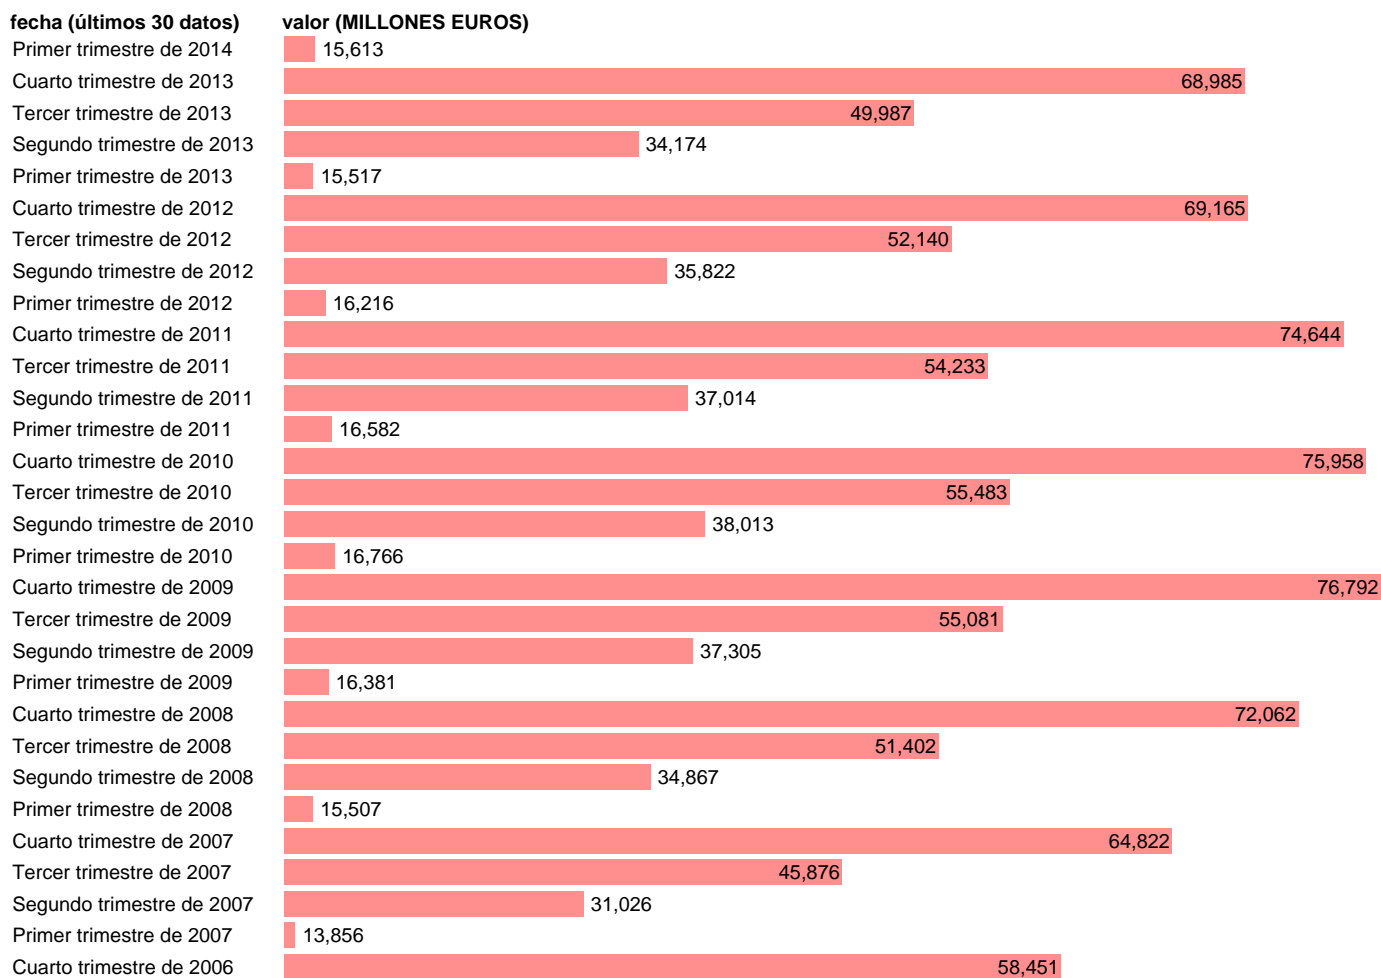

TOTAL CC.AA.-EMP.CTES.- REMUNERACION DE ASALARIADOS

Estadística: [TOTAL CC.AA.-EMP.CTES.- REMUNERACION DE ASALARIADOS](#)

Enlace permanente (Permalink): <https://tematicas.org/M1/7h6b2t002110/>

Notas: **DATOS ACUMULADOS AL FINAL DEL PERIODO SEC 95. BASE 2008 - CÓDIGO D.1**

Fuente: **IGAE.**

Frecuencia: **Trimestral.**

Unidades: **MILLONES EUROS.**

Datos disponibles desde **Primer trimestre de 2004** hasta **Primer trimestre de 2014.**

Valor más alto alcanzado en Cuarto trimestre de 2009: **76792.**

Valor más bajo alcanzado en Primer trimestre de 2004: **11232.**

[Pulse aquí](#) para acceder a los datos completos actualizados y a la representación gráfica estadística.