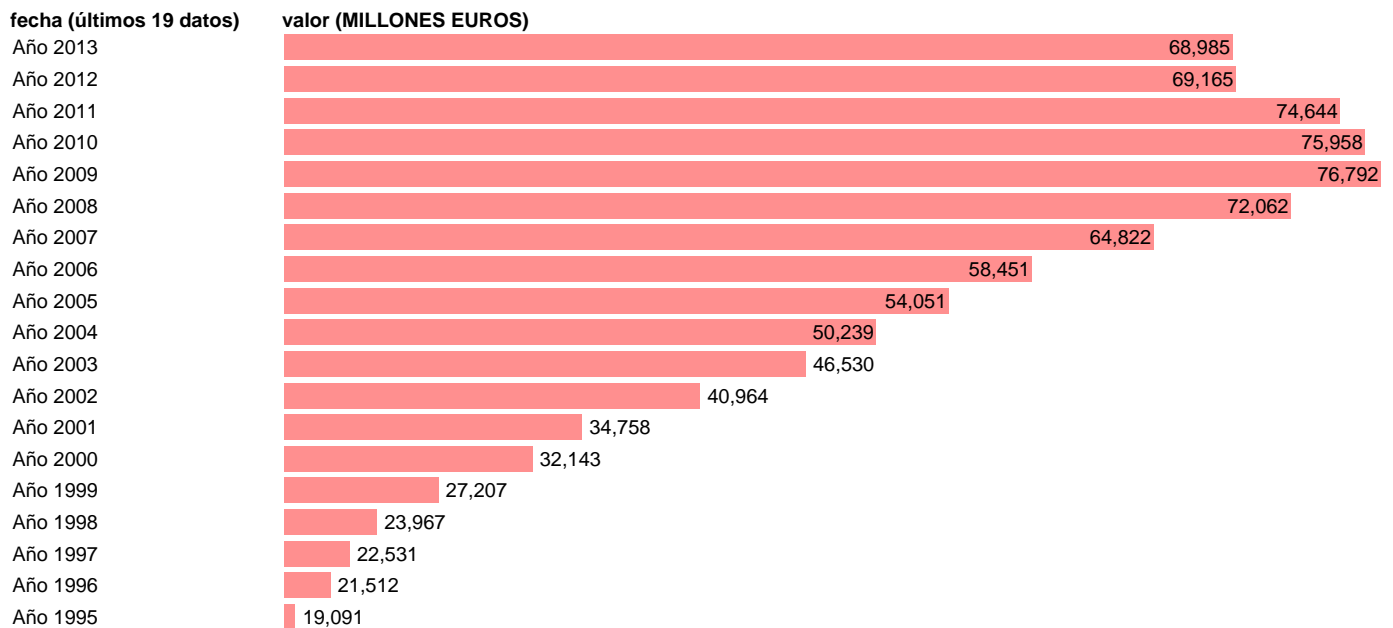

## TOTAL CC.AA.-EMP.CTES.- REMUNERACION DE ASALARIADOS

Estadística: [TOTAL CC.AA.-EMP.CTES.- REMUNERACION DE ASALARIADOS](#)

Enlace permanente (Permalink): <https://tematicas.org/M1/7h6b2a002110/>

Notas: **SEC 95. BASE 2008 - CÓDIGO D.1**

Fuente: **IGAE.**

Frecuencia: **Anual.**

Unidades: **MILLONES EUROS.**

Datos disponibles desde **Año 1995** hasta **Año 2013**.

Valor más alto alcanzado en Año 2009: **76792**.

Valor más bajo alcanzado en Año 1995: **19091**.

[Pulse aquí](#) para acceder a los datos completos actualizados y a la representación gráfica estadística.