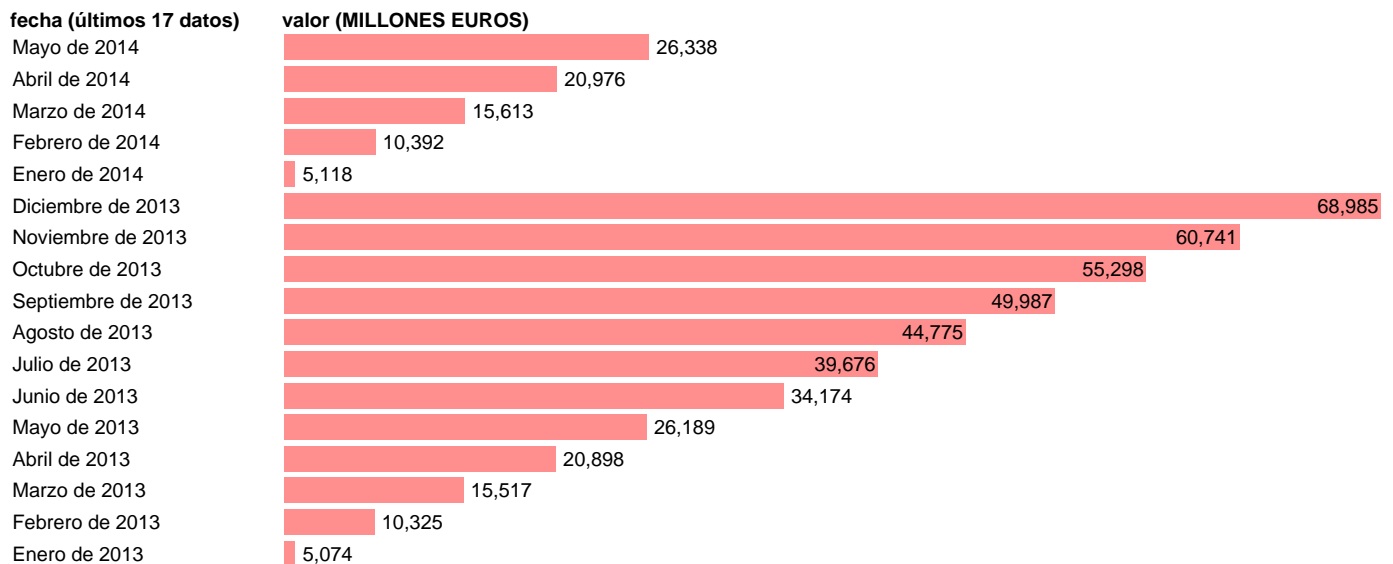

TOTAL CC.AA.-EMP.CTES.- REMUNERACION DE ASALARIADOS

Estadística: [TOTAL CC.AA.-EMP.CTES.- REMUNERACION DE ASALARIADOS](#)

Enlace permanente (Permalink): <https://tematicas.org/M1/76b2m002110/>

Notas: **DATOS ACUMULADOS AL FINAL DEL PERIODO SEC 95. BASE 2008 - CÓDIGO D.1**

Fuente: **IGAE E INE.**
Frecuencia: **Mensual.**
Unidades: **MILLONES EUROS.**

Datos disponibles desde **Enero de 2013** hasta **Mayo de 2014**.
Valor más alto alcanzado en Diciembre de 2013: **68985**.
Valor más bajo alcanzado en Enero de 2013: **5074**.