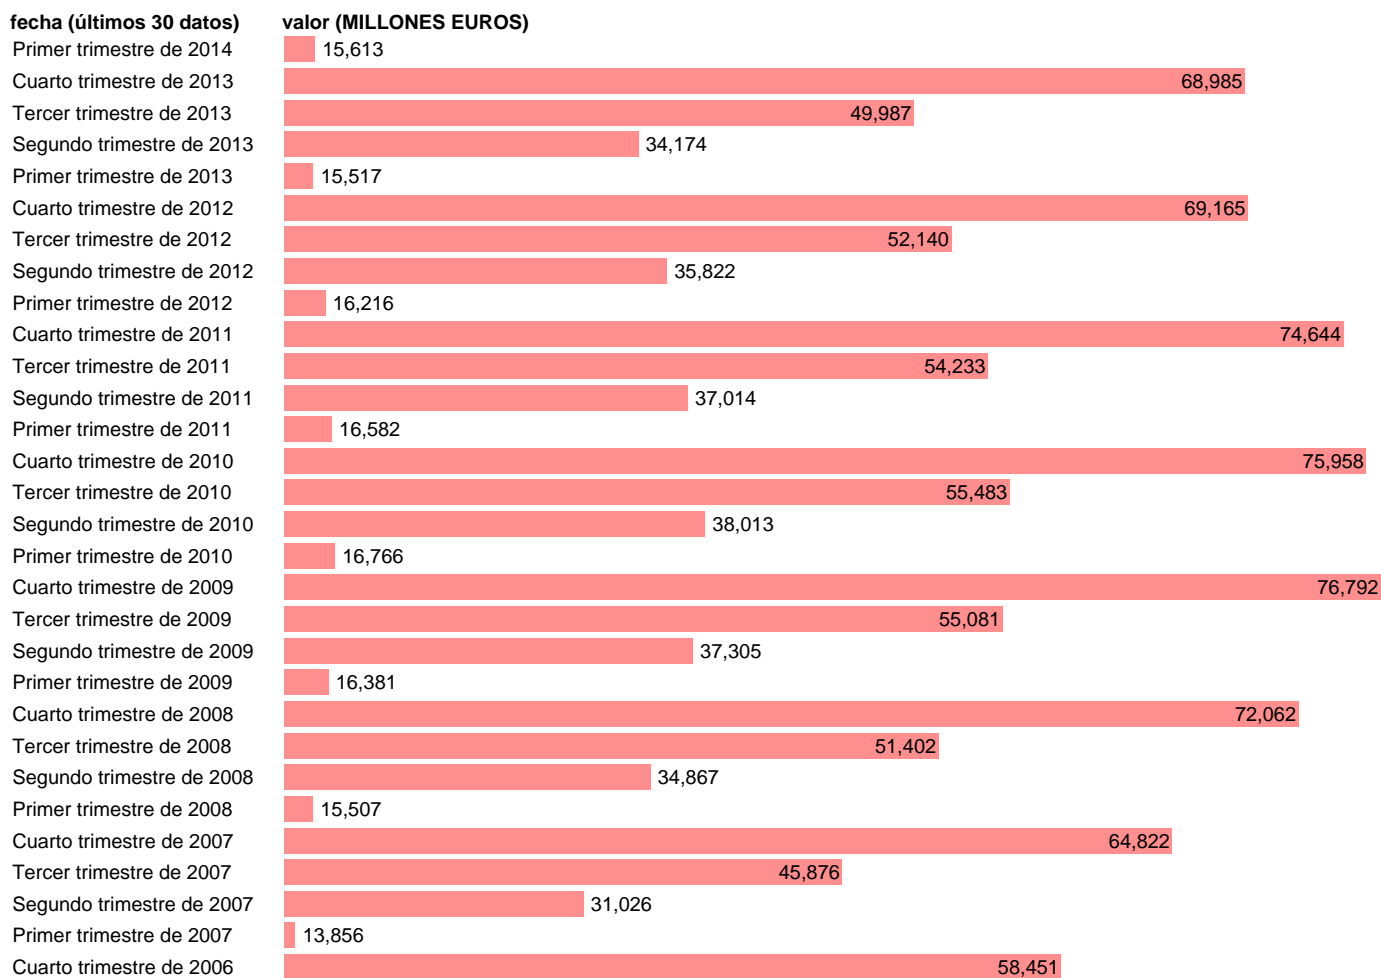

TOTAL CC.AA.-EMP.CTES.- REMUNERACION DE ASALARIADOS

Estadística: [TOTAL CC.AA.-EMP.CTES.- REMUNERACION DE ASALARIADOS](#)

Enlace permanente (Permalink): <https://tematicas.org/M1/76b2t002110/>

Notas: **DATOS ACUMULADOS AL FINAL DEL PERIODO SEC 95. BASE 2008 - CÓDIGO D.1**

Fuente: **IGAE E INE.**
Frecuencia: **Trimestral.**
Unidades: **MILLONES EUROS.**

Datos disponibles desde **Primer trimestre de 2004** hasta **Primer trimestre de 2014**.
Valor más alto alcanzado en Cuarto trimestre de 2009: **76792**.
Valor más bajo alcanzado en Primer trimestre de 2004: **11232**.