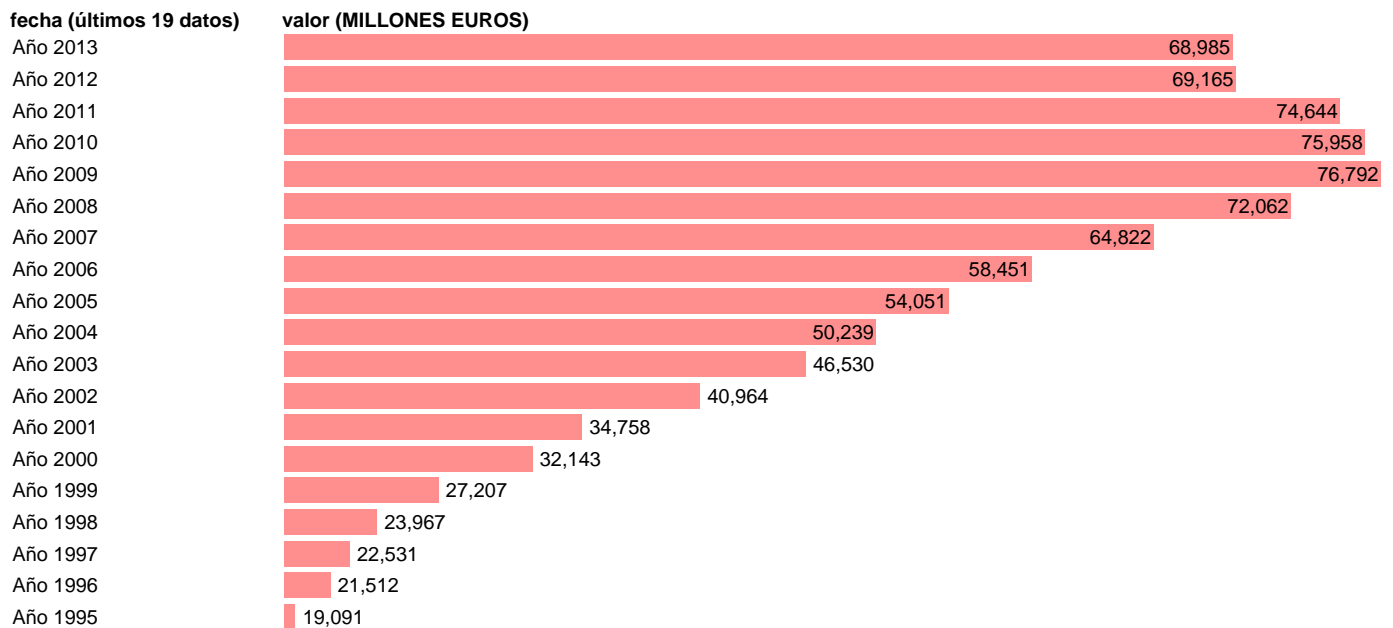

TOTAL CC.AA.-EMP.CTES.- REMUNERACION DE ASALARIADOS

Estadística: [TOTAL CC.AA.-EMP.CTES.- REMUNERACION DE ASALARIADOS](#)

Enlace permanente (Permalink): <https://tematicas.org/M1/76b2a002110/>

Notas: **SEC 95. BASE 2008 - CÓDIGO D.1**

Fuente: **IGAE E INE.**
Frecuencia: **Anual.**
Unidades: **MILLONES EUROS.**

Datos disponibles desde **Año 1995** hasta **Año 2013**.
Valor más alto alcanzado en Año 2009: **76792**.
Valor más bajo alcanzado en Año 1995: **19091**.