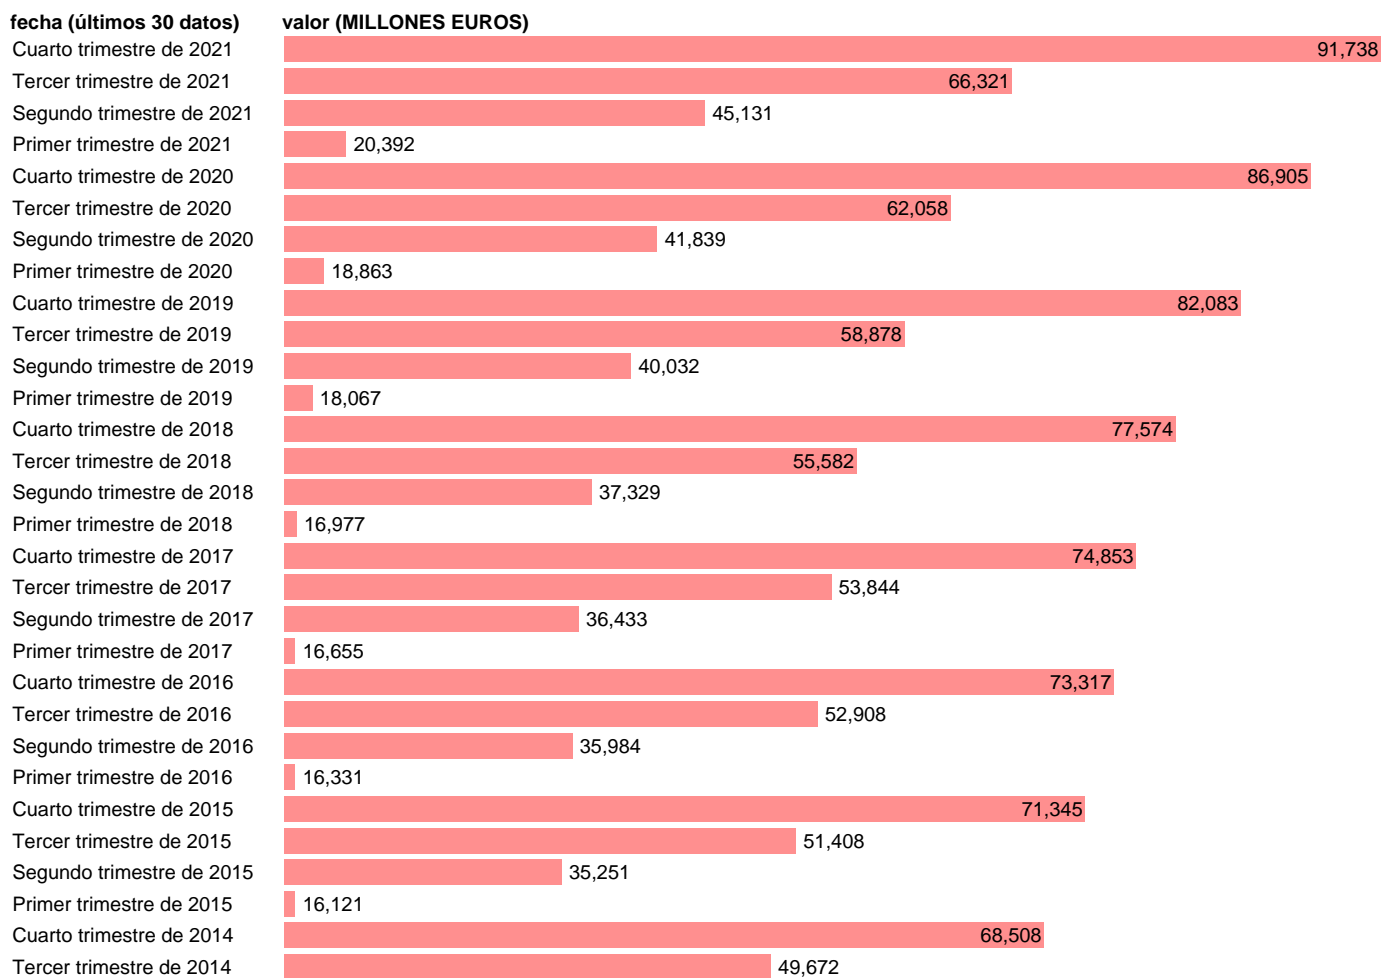

TOTAL CC.AA.-EMP.CTES.- REMUNERACION DE ASALARIADOS

Estadística: [TOTAL CC.AA.-EMP.CTES.- REMUNERACION DE ASALARIADOS](#)

Enlace permanente (Permalink): <https://tematicas.org/M1/772t002110/>

Notas: **DATOS ACUMULADOS AL FINAL DEL PERIODO SEC 2010. BASE 2010 - CÓDIGO D.1P**

Fuente: **IGAE E INE.**
Frecuencia: **Trimestral.**
Unidades: **MILLONES EUROS.**

Datos disponibles desde **Cuarto trimestre de 1994** hasta **Cuarto trimestre de 2021**.
Valor más alto alcanzado en Cuarto trimestre de 2021: **91738**.
Valor más bajo alcanzado en Cuarto trimestre de 1994: **0**.