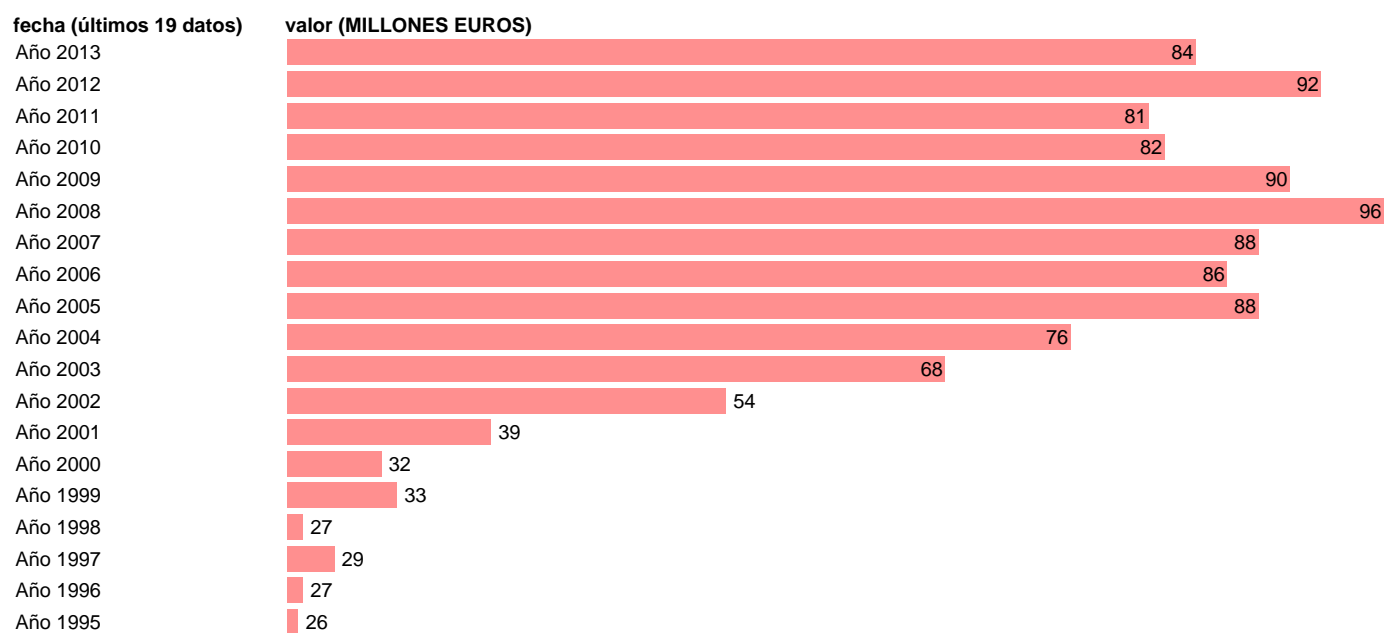

TOTAL CC.AA.-EMP.CTES.- PRIMAS NETAS DE SEGURO NO VIDA

Estadística: [TOTAL CC.AA.-EMP.CTES.- PRIMAS NETAS DE SEGURO NO VIDA](#)

Enlace permanente (Permalink): <https://tematicas.org/M1/7h6b2a002181/>

Notas: **SEC 95. BASE 2008 - CÓDIGO D.71E**

Fuente: **IGAE.**

Frecuencia: **Anual.**

Unidades: **MILLONES EUROS.**

Datos disponibles desde **Año 1995** hasta **Año 2013**.

Valor más alto alcanzado en Año 2008: **96**.

Valor más bajo alcanzado en Año 1995: **26**.

[Pulse aquí](#) para acceder a los datos completos actualizados y a la representación gráfica estadística.