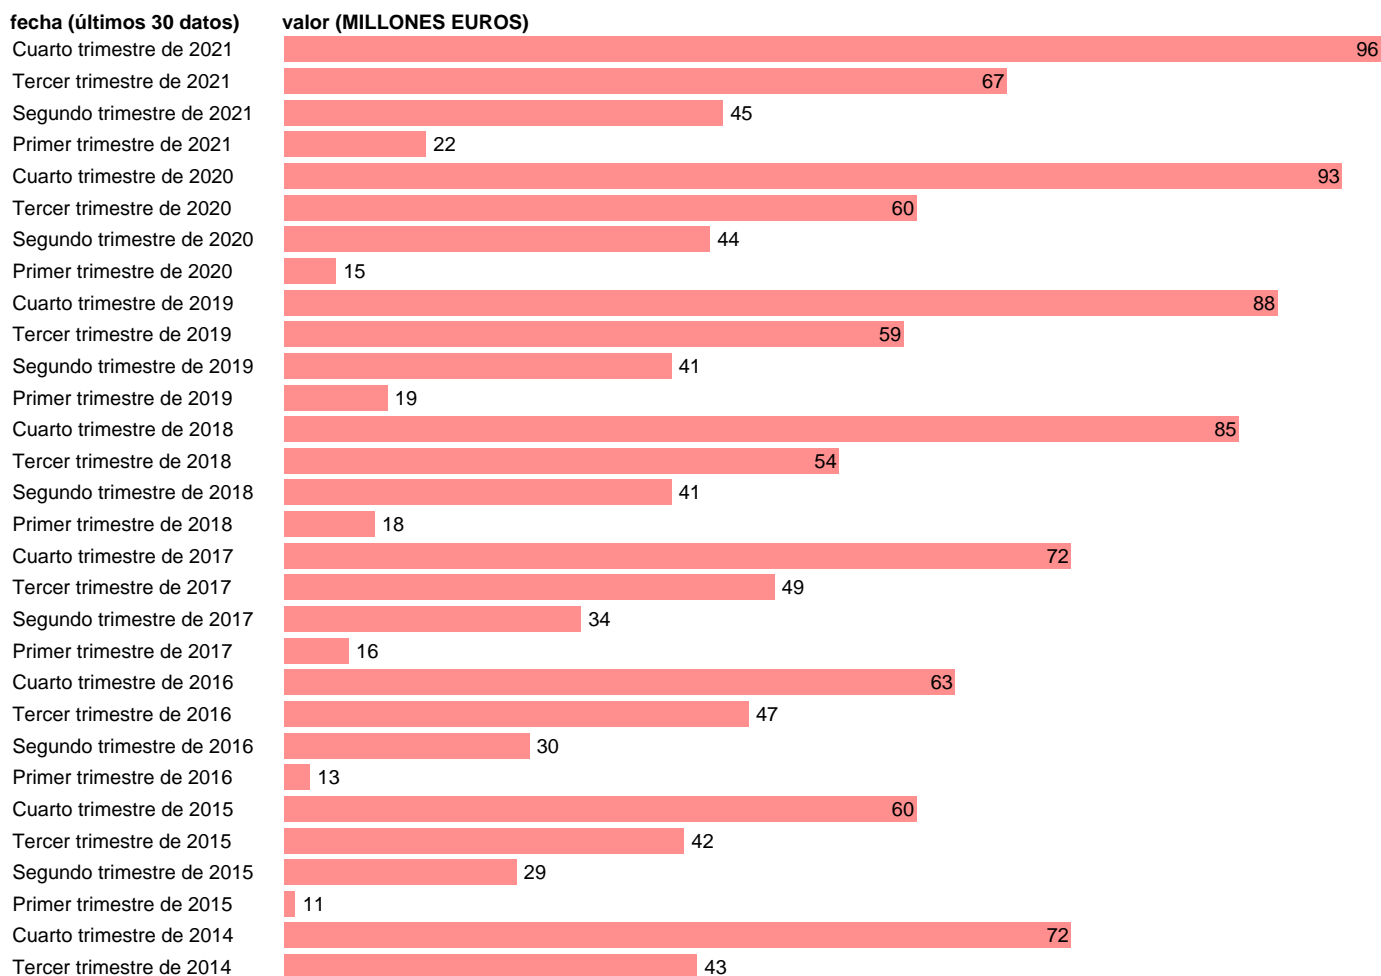

## TOTAL CC.AA.-EMP.CTES.- PRIMAS NETAS DE SEGURO NO VIDA

Estadística: [TOTAL CC.AA.-EMP.CTES.- PRIMAS NETAS DE SEGURO NO VIDA](#)

Enlace permanente (Permalink): <https://tematicas.org/M1/772t002181/>

Notas: **DATOS ACUMULADOS AL FINAL DEL PERIODO SEC 2010. BASE 2010 - CÓDIGO D.71P**

Fuente: **IGAE E INE.**  
Frecuencia: **Trimestral.**  
Unidades: **MILLONES EUROS.**

Datos disponibles desde **Cuarto trimestre de 1994** hasta **Cuarto trimestre de 2021**.  
Valor más alto alcanzado en Cuarto trimestre de 2008: **96**.  
Valor más bajo alcanzado en Cuarto trimestre de 1994: **0**.