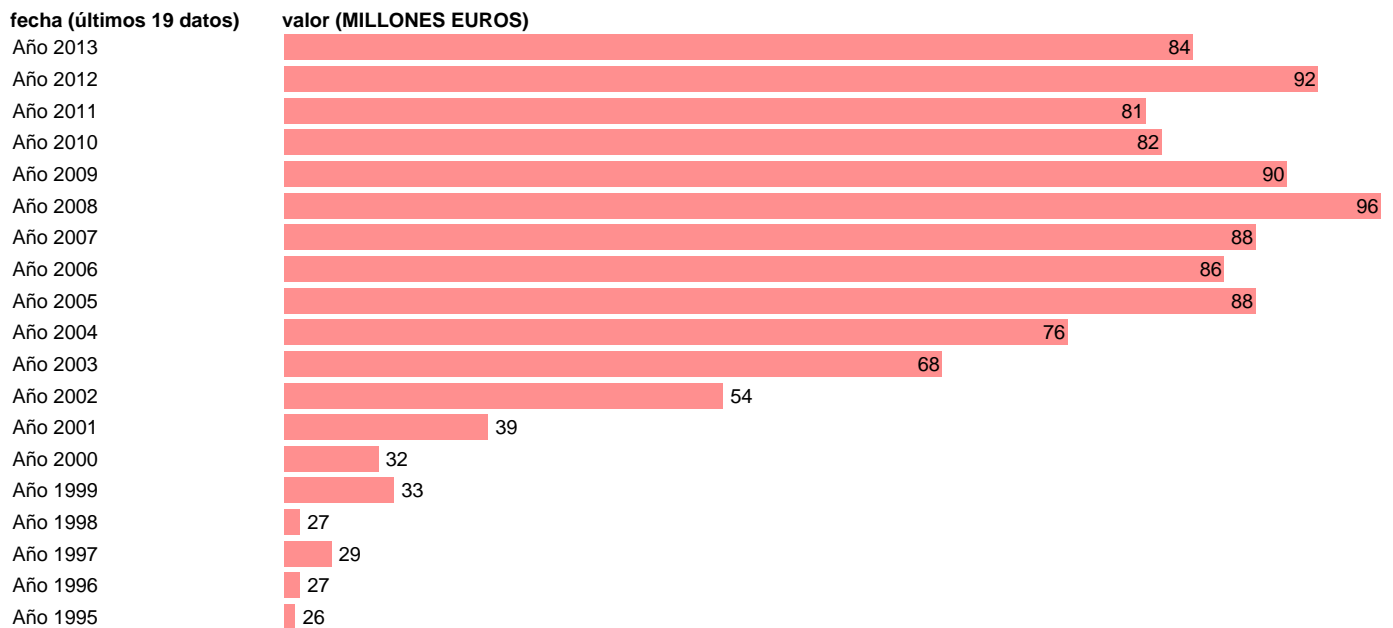

## TOTAL CC.AA.-EMP.CTES.- PRIMAS NETAS DE SEGURO NO VIDA

Estadística: [TOTAL CC.AA.-EMP.CTES.- PRIMAS NETAS DE SEGURO NO VIDA](#)

Enlace permanente (Permalink): <https://tematicas.org/M1/76b2a002181/>

Notas: **SEC 95. BASE 2008 - CÓDIGO D.71E**

Fuente: **IGAE E INE.**

Frecuencia: **Anual.**

Unidades: **MILLONES EUROS.**

Datos disponibles desde **Año 1995** hasta **Año 2013**.

Valor más alto alcanzado en Año 2008: **96**.

Valor más bajo alcanzado en Año 1995: **26**.

[Pulse aquí](#) para acceder a los datos completos actualizados y a la representación gráfica estadística.