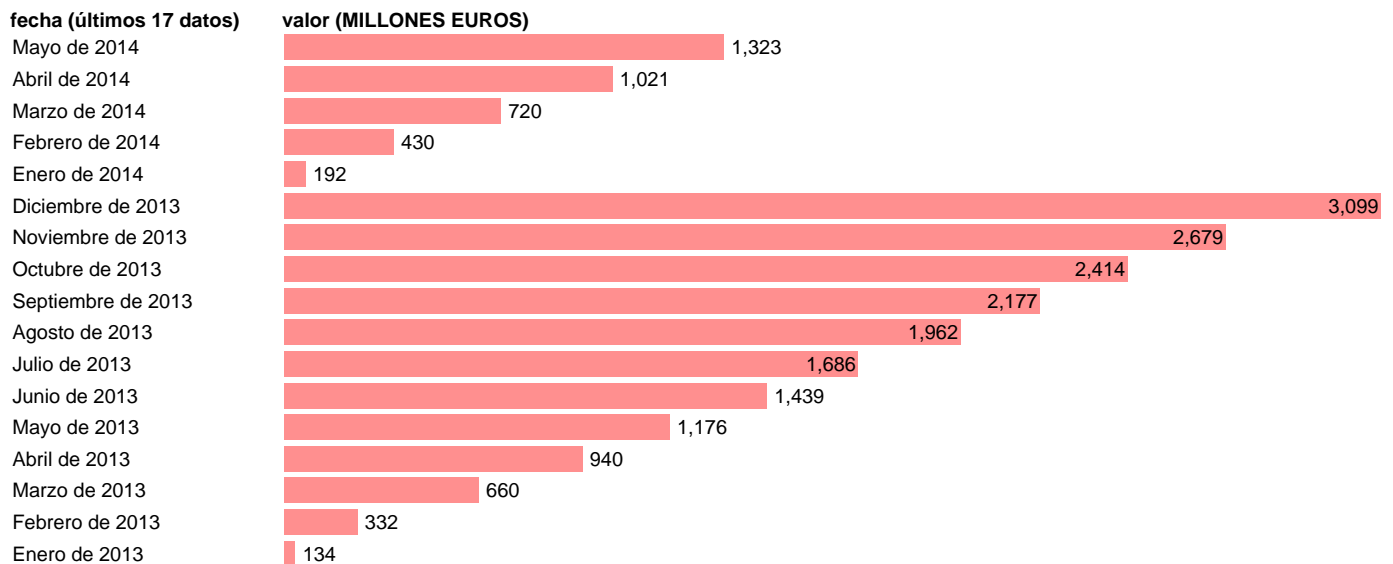

TOTAL CC.AA.-EMP.CTES.- PREST. SOCIALES DISTINTAS DE TRANSF. SOCIALES EN ESPECIE

Estadística: [TOTAL CC.AA.-EMP.CTES.- PREST. SOCIALES DISTINTAS DE TRANSF. SOCIALES EN ESPECIE](#)

Enlace permanente (Permalink): <https://tematicas.org/M1/7h6b2m002160/>

Notas: **DATOS ACUMULADOS AL FINAL DEL PERIODO SEC 95. BASE 2008 - CÓDIGO D.62**

Fuente: **IGAE.**

Frecuencia: **Mensual.**

Unidades: **MILLONES EUROS.**

Datos disponibles desde **Enero de 2013** hasta **Mayo de 2014**.

Valor más alto alcanzado en Diciembre de 2013: **3099**.

Valor más bajo alcanzado en Enero de 2013: **134**.

[Pulse aquí](#) para acceder a los datos completos actualizados y a la representación gráfica estadística.