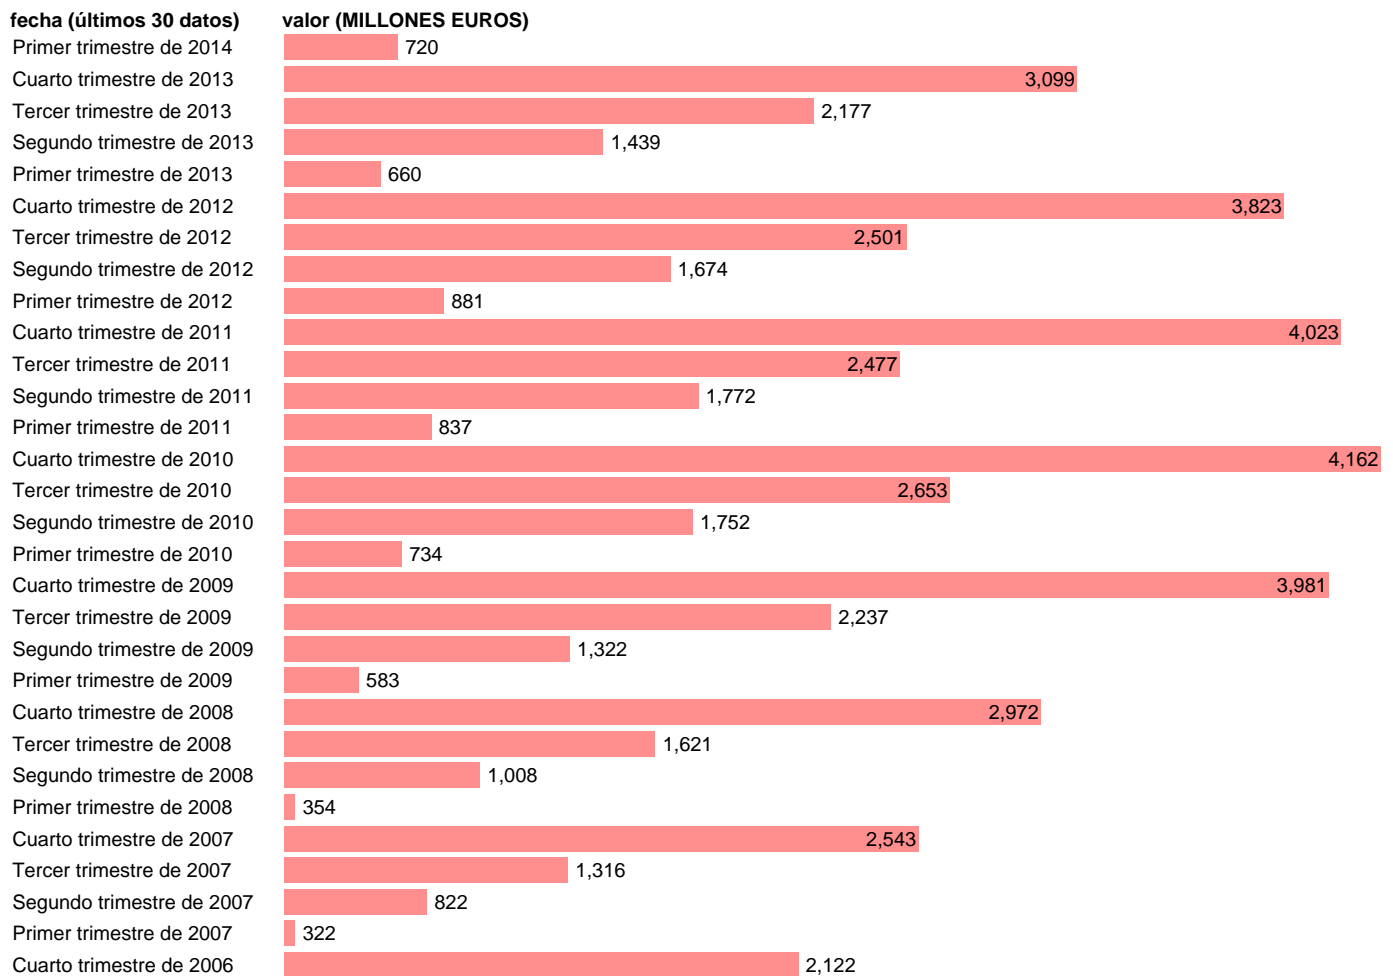

Notas: **DATOS ACUMULADOS AL FINAL DEL PERIODO SEC 95. BASE 2008 - CÓDIGO D.62**

Fuente: **IGAE.**

Frecuencia: **Trimestral.**

Unidades: **MILLONES EUROS.**

Datos disponibles desde **Primer trimestre de 2004** hasta **Primer trimestre de 2014.**

Valor más alto alcanzado en Cuarto trimestre de 2010: **4162.**

Valor más bajo alcanzado en Primer trimestre de 2006: **274.**

[Pulse aquí](#) para acceder a los datos completos actualizados y a la representación gráfica estadística.