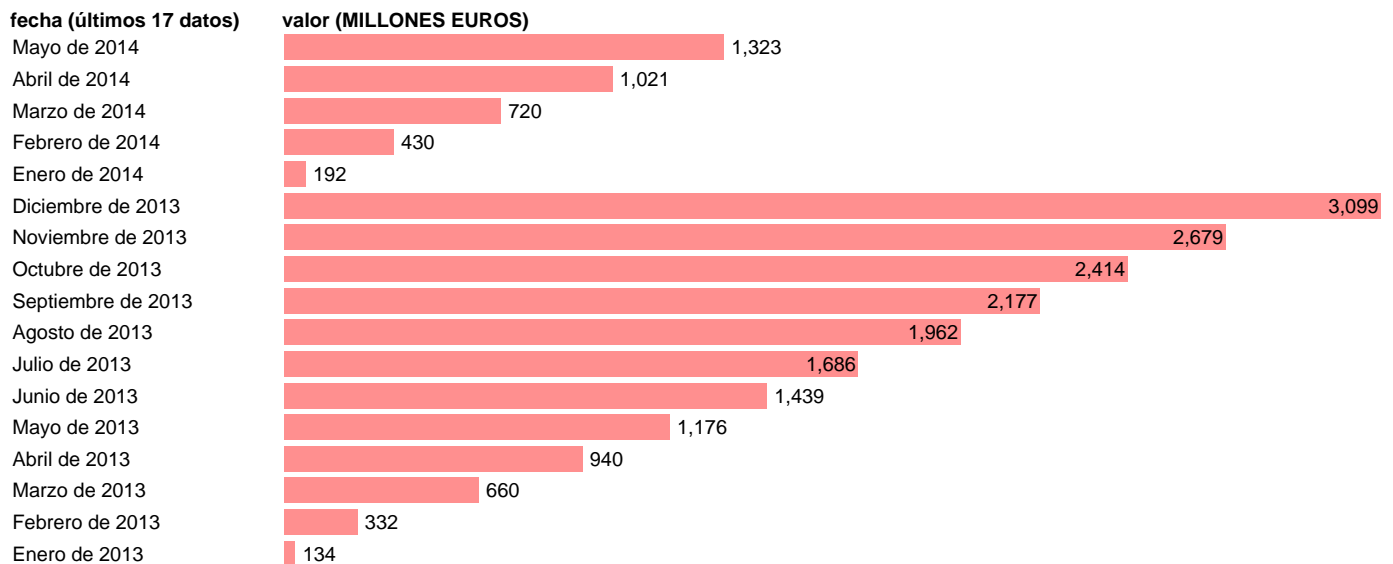

TOTAL CC.AA.-EMP.CTES.- PREST. SOCIALES DISTINTAS DE TRANSF. SOCIALES EN ESPECIE

Estadística: [TOTAL CC.AA.-EMP.CTES.- PREST. SOCIALES DISTINTAS DE TRANSF. SOCIALES EN ESPECIE](#)

Enlace permanente (Permalink): <https://tematicas.org/M1/76b2m002160/>

Notas: **DATOS ACUMULADOS AL FINAL DEL PERIODO SEC 95. BASE 2008 - CÓDIGO D.62**

Fuente: **IGAE E INE.**
Frecuencia: **Mensual.**
Unidades: **MILLONES EUROS.**

Datos disponibles desde **Enero de 2013** hasta **Mayo de 2014**.
Valor más alto alcanzado en Diciembre de 2013: **3099**.
Valor más bajo alcanzado en Enero de 2013: **134**.