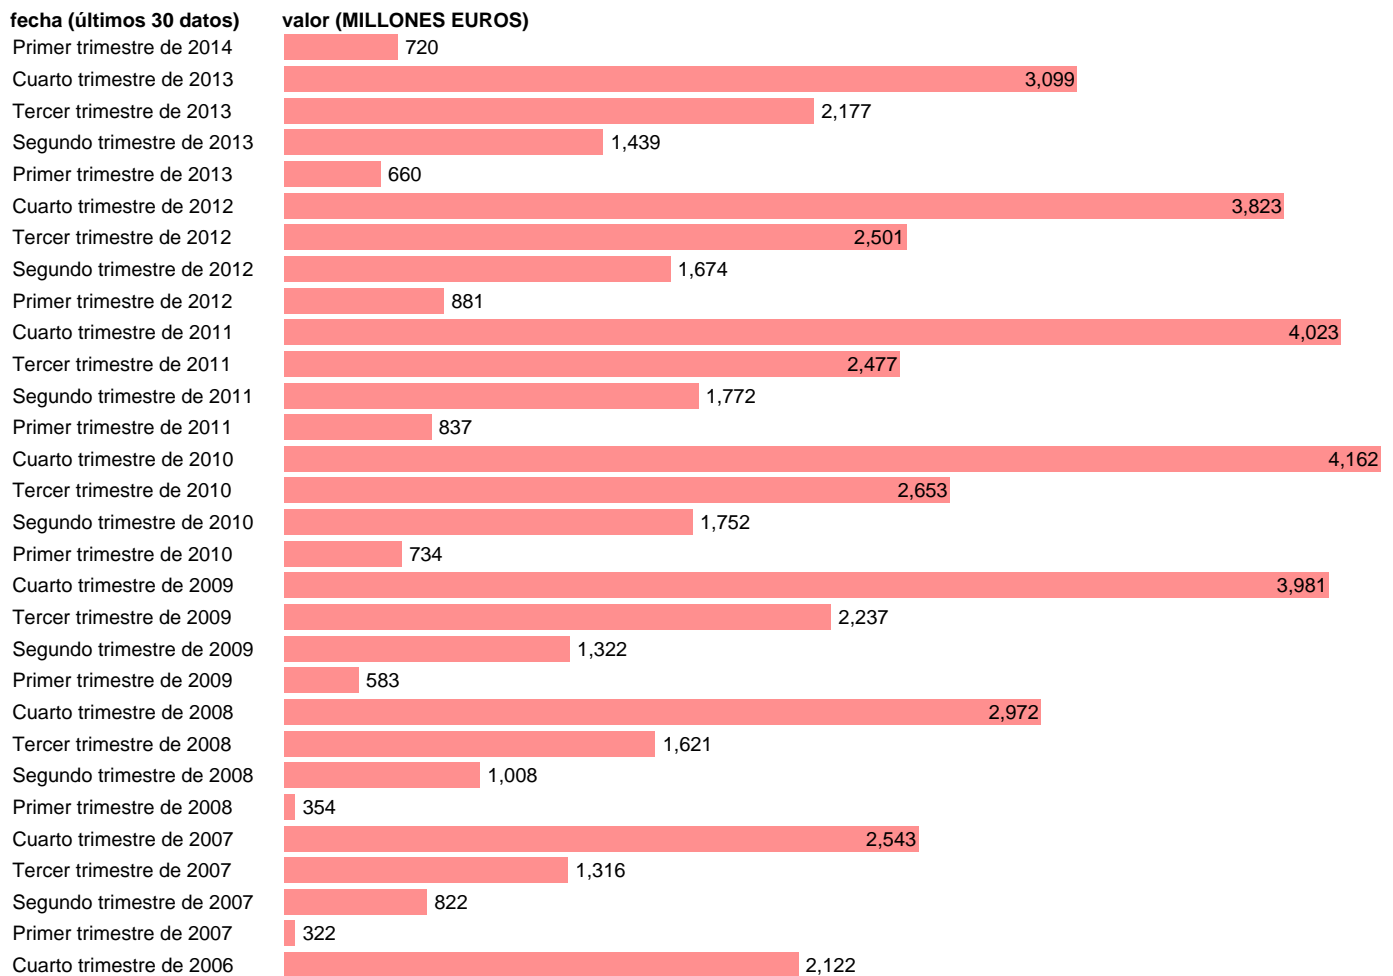

TOTAL CC.AA.-EMP.CTES.- PREST. SOCIALES DISTINTAS DE TRANSF. SOCIALES EN ESPECIE

Estadística: [TOTAL CC.AA.-EMP.CTES.- PREST. SOCIALES DISTINTAS DE TRANSF. SOCIALES EN ESPECIE](#)

Enlace permanente (Permalink): <https://tematicas.org/M1/76b2t002160/>

Notas: **DATOS ACUMULADOS AL FINAL DEL PERIODO SEC 95. BASE 2008 - CÓDIGO D.62**

Fuente: **IGAE E INE.**
Frecuencia: **Trimestral.**
Unidades: **MILLONES EUROS.**

Datos disponibles desde **Primer trimestre de 2004** hasta **Primer trimestre de 2014.**

Valor más alto alcanzado en Cuarto trimestre de 2010: **4162.**

Valor más bajo alcanzado en Primer trimestre de 2006: **274.**

[Pulse aquí](#) para acceder a los datos completos actualizados y a la representación gráfica estadística.