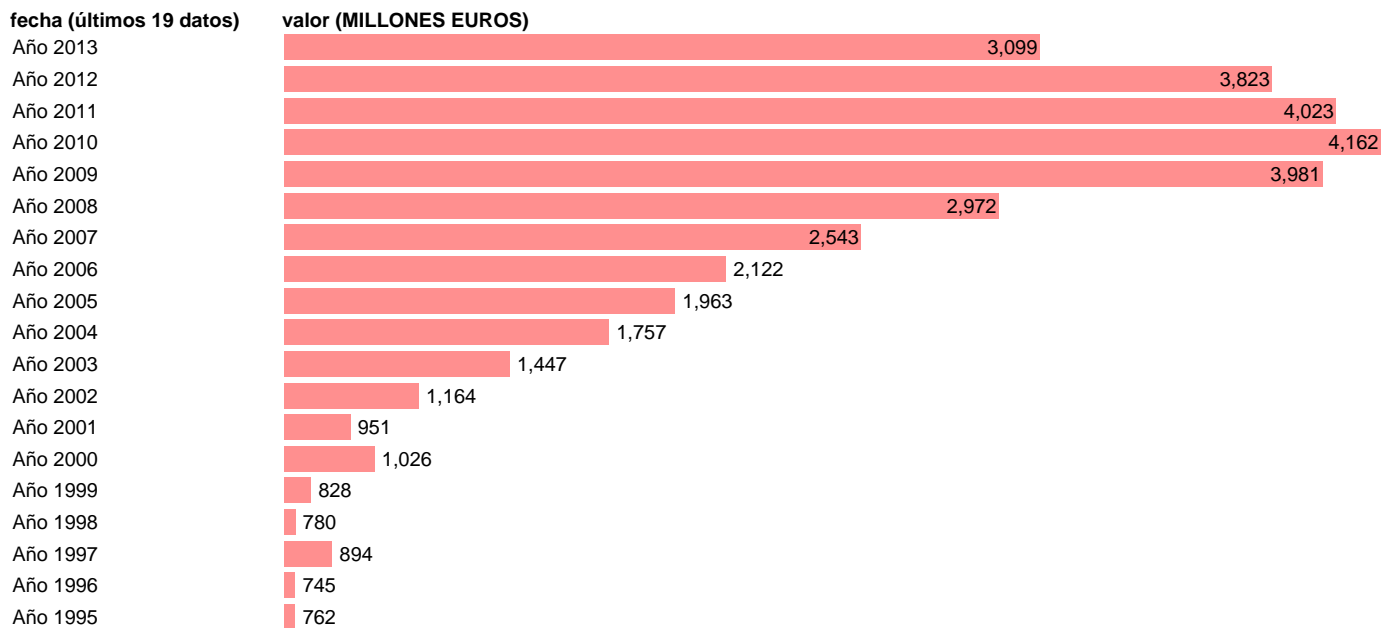

TOTAL CC.AA.-EMP.CTES.- PREST. SOCIALES DISTINTAS DE TRANSF. SOCIALES EN ESPECIE

Estadística: [TOTAL CC.AA.-EMP.CTES.- PREST. SOCIALES DISTINTAS DE TRANSF. SOCIALES EN ESPECIE](#)

Enlace permanente (Permalink): <https://tematicas.org/M1/76b2a002160/>

Notas: SEC 95. BASE 2008 - CÓDIGO D.62E

Fuente: IGAE E INE.
Frecuencia: Anual.
Unidades: MILLONES EUROS.

Datos disponibles desde Año 1995 hasta Año 2013.
Valor más alto alcanzado en Año 2010: 4162.
Valor más bajo alcanzado en Año 1996: 745.