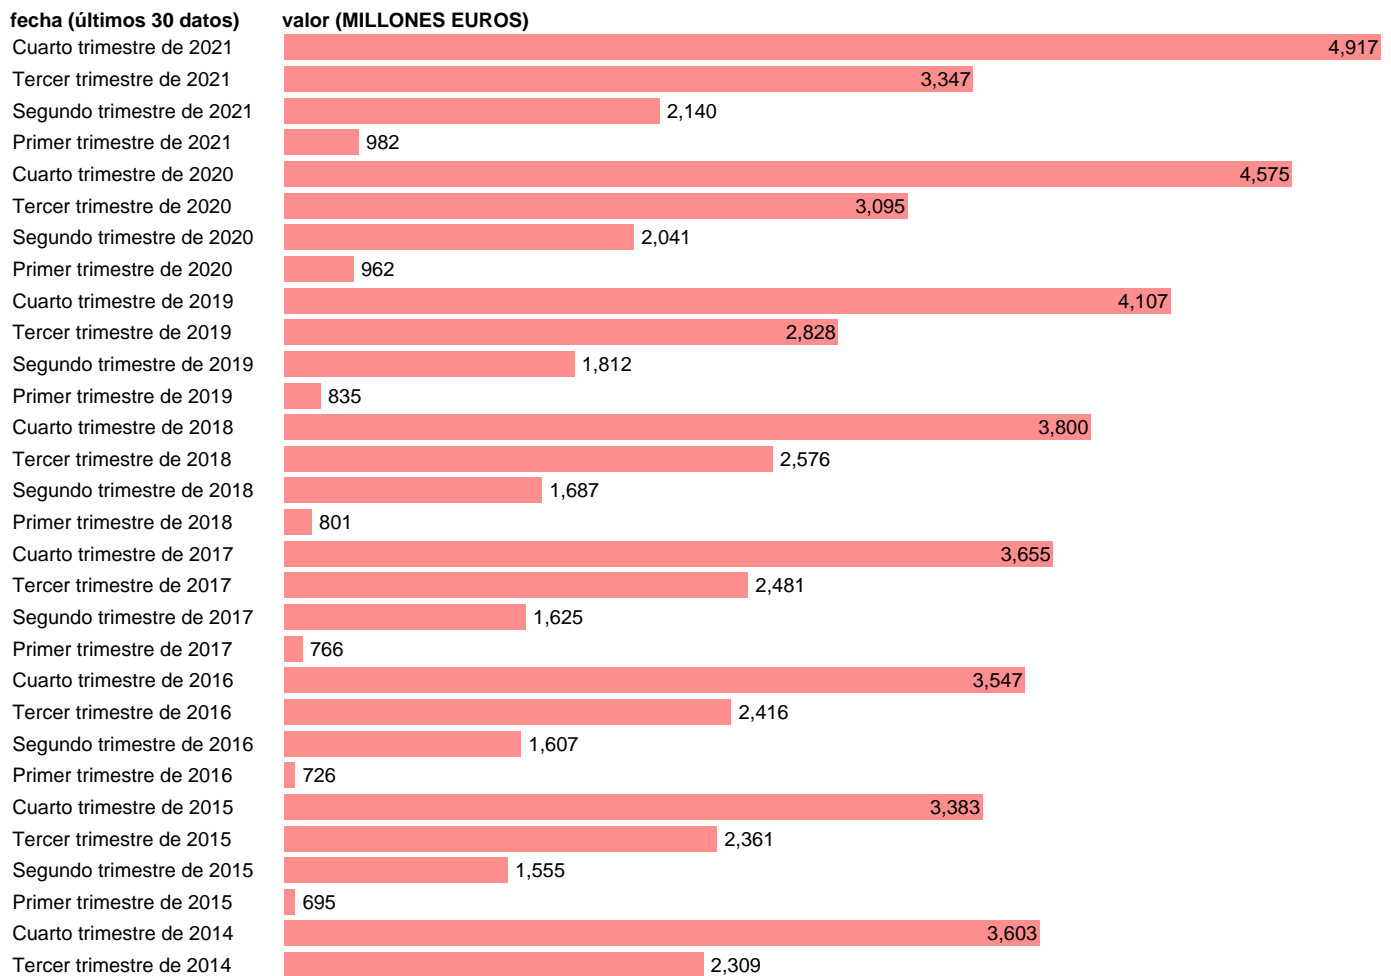

TOTAL CC.AA.-EMP.CTES.- PREST. SOCIALES DISTINTAS DE TRANSF. SOCIALES EN ESPECIE

Estadística: [TOTAL CC.AA.-EMP.CTES.- PREST. SOCIALES DISTINTAS DE TRANSF. SOCIALES EN ESPECIE](#)

Enlace permanente (Permalink): <https://tematicas.org/M1/772t002160/>

Notas: **DATOS ACUMULADOS AL FINAL DEL PERIODO SEC 2010. BASE 2010 - CÓDIGO D.62P**

Fuente: **IGAE E INE.**
Frecuencia: **Trimestral.**
Unidades: **MILLONES EUROS.**

Datos disponibles desde **Cuarto trimestre de 1994** hasta **Cuarto trimestre de 2021**.
Valor más alto alcanzado en Cuarto trimestre de 2021: **4917**.
Valor más bajo alcanzado en Cuarto trimestre de 1994: **0**.