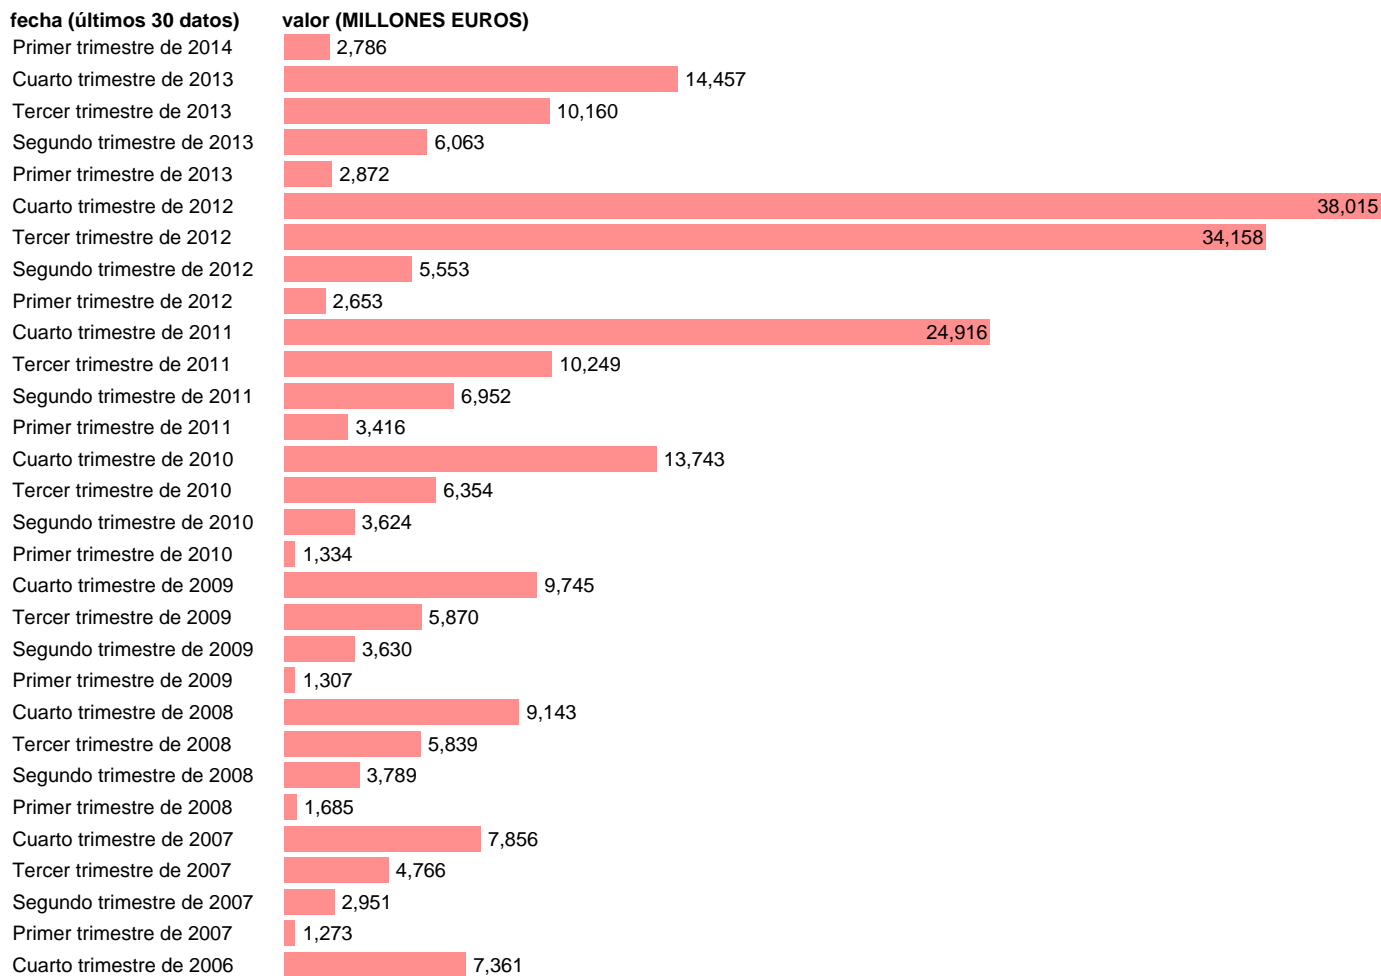

TOTAL CC.AA.-EMP.CTES.- OTROS EMPLEOS CORRIENTES

Estadística: [TOTAL CC.AA.-EMP.CTES.- OTROS EMPLEOS CORRIENTES](#)

Enlace permanente (Permalink): <https://tematicas.org/M1/772t002190/>

Notas: **DATOS ACUMULADOS AL FINAL DEL PERIODO SEC 95. BASE 2008 - CÓDIGO D.29+(D.4-D.41)+D.7**

Fuente: **IGAE E INE.**
Frecuencia: **Trimestral.**
Unidades: **MILLONES EUROS.**

Datos disponibles desde **Primer trimestre de 2004** hasta **Primer trimestre de 2014**.
Valor más alto alcanzado en Cuarto trimestre de 2012: **38015**.
Valor más bajo alcanzado en Primer trimestre de 2004: **832**.