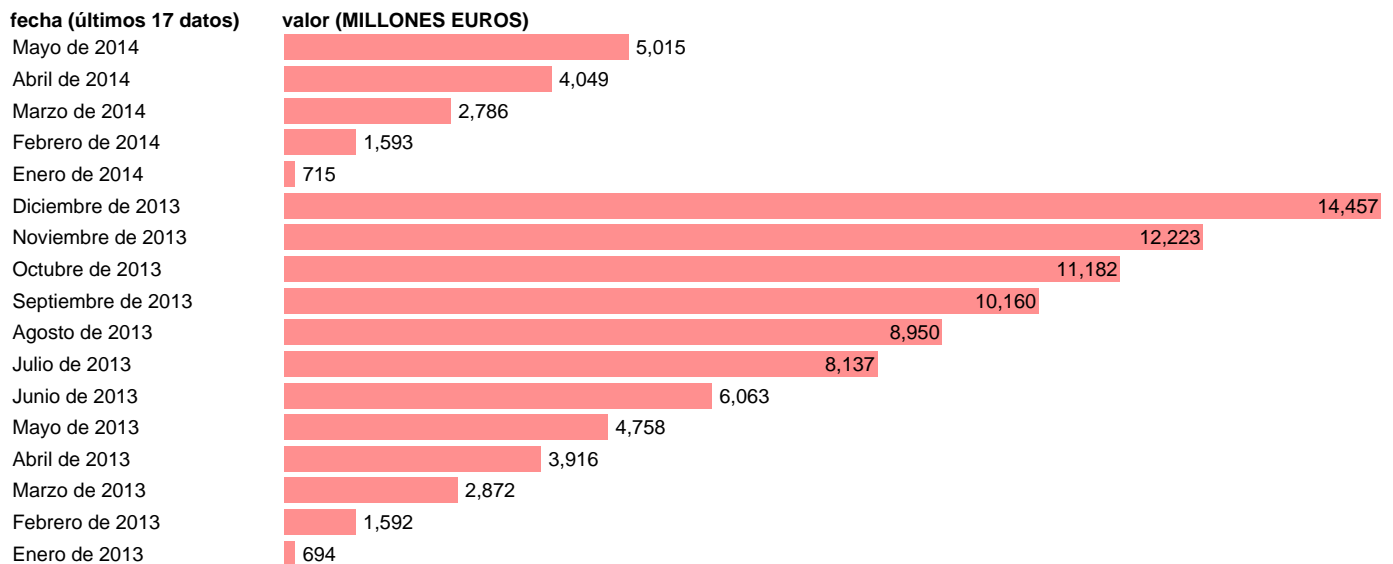

TOTAL CC.AA.-EMP.CTES.- OTROS EMPLEOS CORRIENTES

Estadística: [TOTAL CC.AA.-EMP.CTES.- OTROS EMPLEOS CORRIENTES](#)

Enlace permanente (Permalink): <https://tematicas.org/M1/7h6b2m002190/>

Notas: **DATOS ACUMULADOS AL FINAL DEL PERIODO SEC 95. BASE 2008 - CÓDIGO D.29+(D.4-D.41)+D.7**

Fuente: **IGAE.**

Frecuencia: **Mensual.**

Unidades: **MILLONES EUROS.**

Datos disponibles desde **Enero de 2013** hasta **Mayo de 2014**.

Valor más alto alcanzado en Diciembre de 2013: **14457**.

Valor más bajo alcanzado en Enero de 2013: **694**.

[Pulse aquí](#) para acceder a los datos completos actualizados y a la representación gráfica estadística.