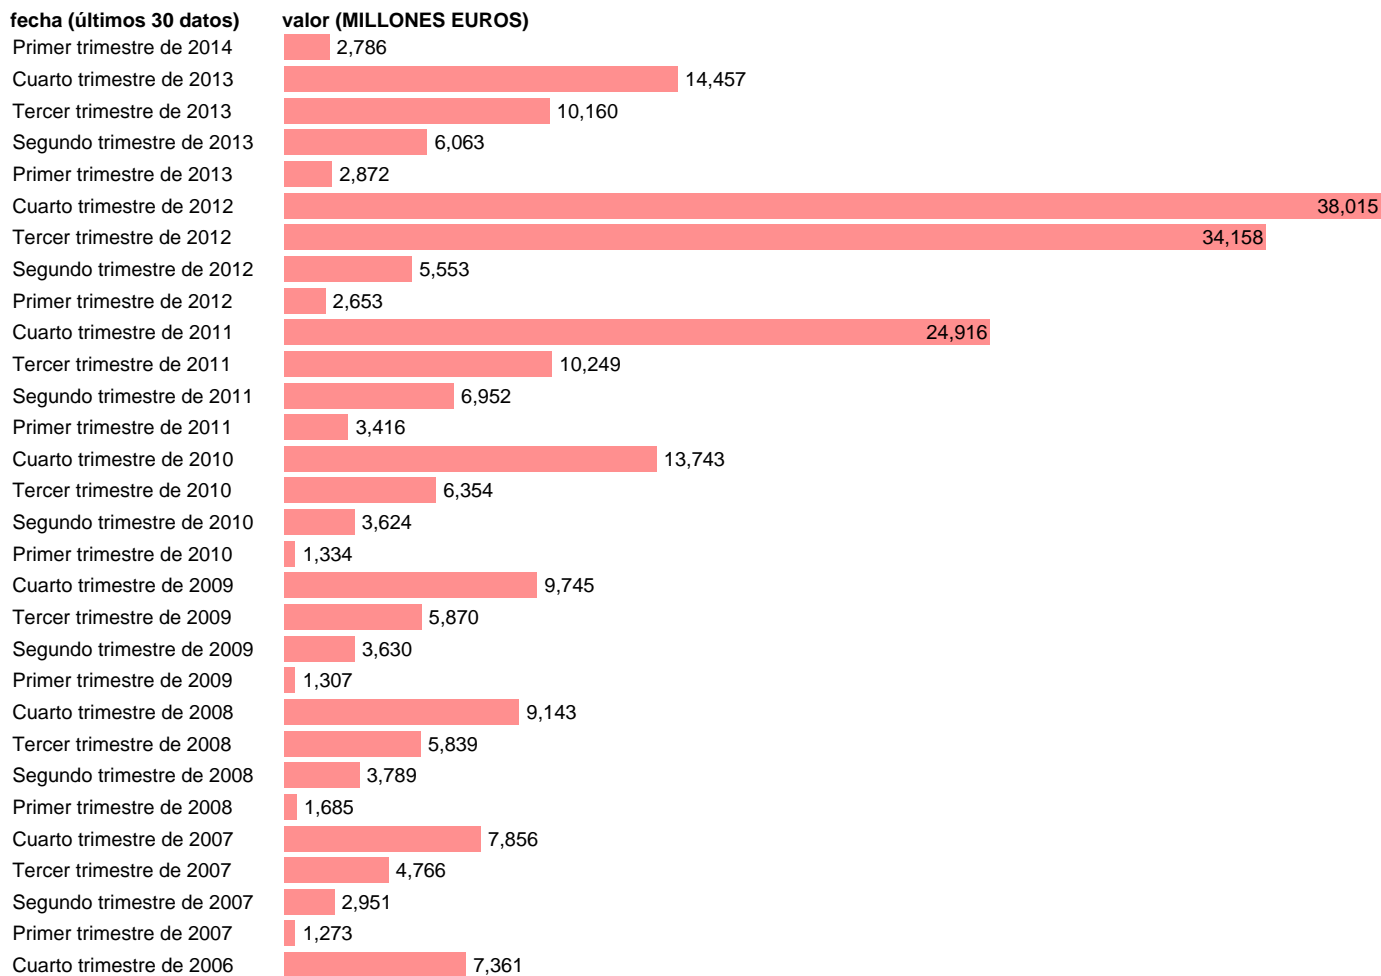

TOTAL CC.AA.-EMP.CTES.- OTROS EMPLEOS CORRIENTES

Estadística: [TOTAL CC.AA.-EMP.CTES.- OTROS EMPLEOS CORRIENTES](#)

Enlace permanente (Permalink): <https://tematicas.org/M1/7h6b2t002190/>

Notas: **DATOS ACUMULADOS AL FINAL DEL PERIODO SEC 95. BASE 2008 - CÓDIGO D.29+(D.4-D.41)+D.7**

Fuente: **IGAE.**

Frecuencia: **Trimestral.**

Unidades: **MILLONES EUROS.**

Datos disponibles desde **Primer trimestre de 2004** hasta **Primer trimestre de 2014.**

Valor más alto alcanzado en Cuarto trimestre de 2012: **38015.**

Valor más bajo alcanzado en Primer trimestre de 2004: **832.**

[Pulse aquí](#) para acceder a los datos completos actualizados y a la representación gráfica estadística.