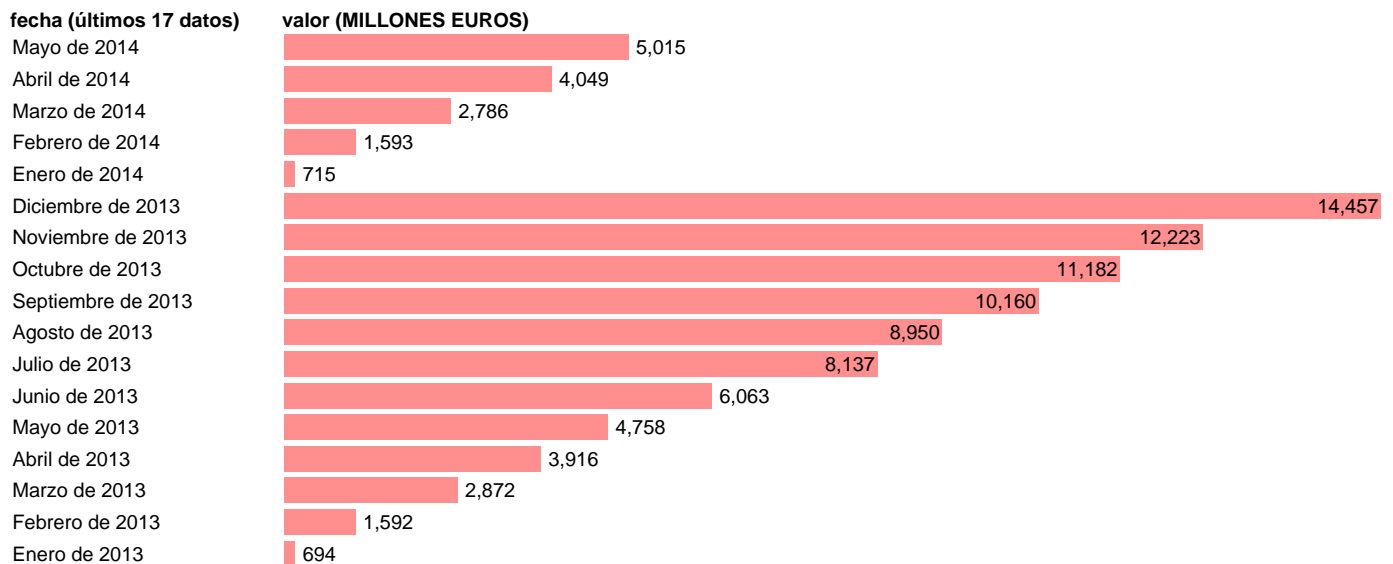

TOTAL CC.AA.-EMP.CTES.- OTROS EMPLEOS CORRIENTES

Estadística: [TOTAL CC.AA.-EMP.CTES.- OTROS EMPLEOS CORRIENTES](#)

Enlace permanente (Permalink): <https://tematicas.org/M1/76b2m002190/>

Notas: **DATOS ACUMULADOS AL FINAL DEL PERIODO SEC 95. BASE 2008 - CÓDIGO D.29+(D.4-D.41)+D.7**

Fuente: **IGAE E INE.**
Frecuencia: **Mensual.**
Unidades: **MILLONES EUROS.**

Datos disponibles desde **Enero de 2013** hasta **Mayo de 2014**.
Valor más alto alcanzado en Diciembre de 2013: **14457**.
Valor más bajo alcanzado en Enero de 2013: **694**.