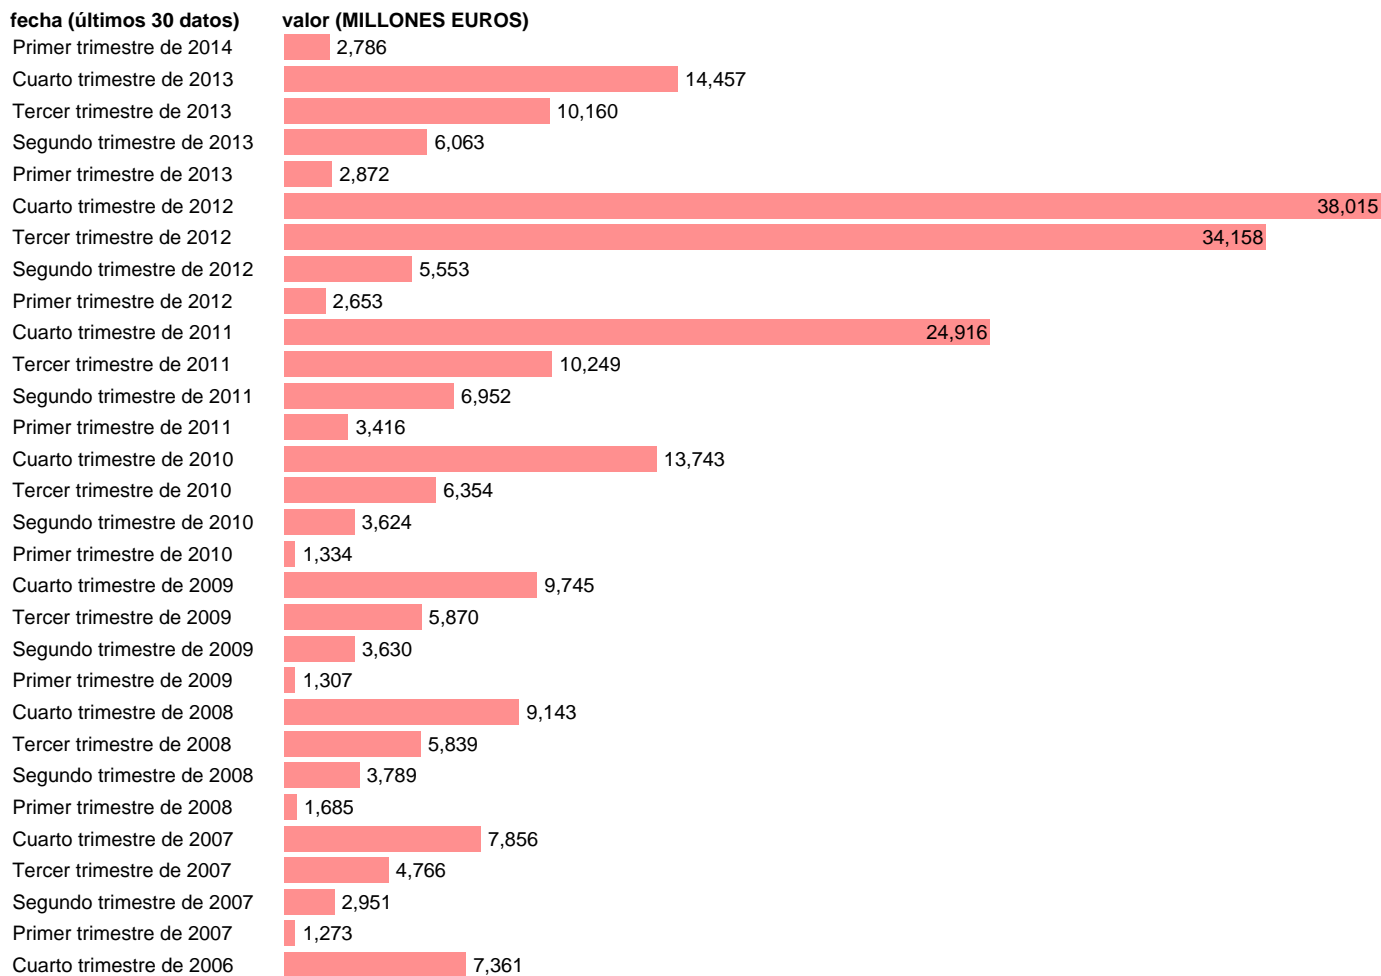

TOTAL CC.AA.-EMP.CTES.- OTROS EMPLEOS CORRIENTES

Estadística: [TOTAL CC.AA.-EMP.CTES.- OTROS EMPLEOS CORRIENTES](#)

Enlace permanente (Permalink): <https://tematicas.org/M1/76b2t002190/>

Notas: **DATOS ACUMULADOS AL FINAL DEL PERIODO SEC 95. BASE 2008 - CÓDIGO D.29+(D.4-D.41)+D.7**

Fuente: **IGAE E INE.**
Frecuencia: **Trimestral.**
Unidades: **MILLONES EUROS.**

Datos disponibles desde **Primer trimestre de 2004** hasta **Primer trimestre de 2014**.
Valor más alto alcanzado en Cuarto trimestre de 2012: **38015**.
Valor más bajo alcanzado en Primer trimestre de 2004: **832**.