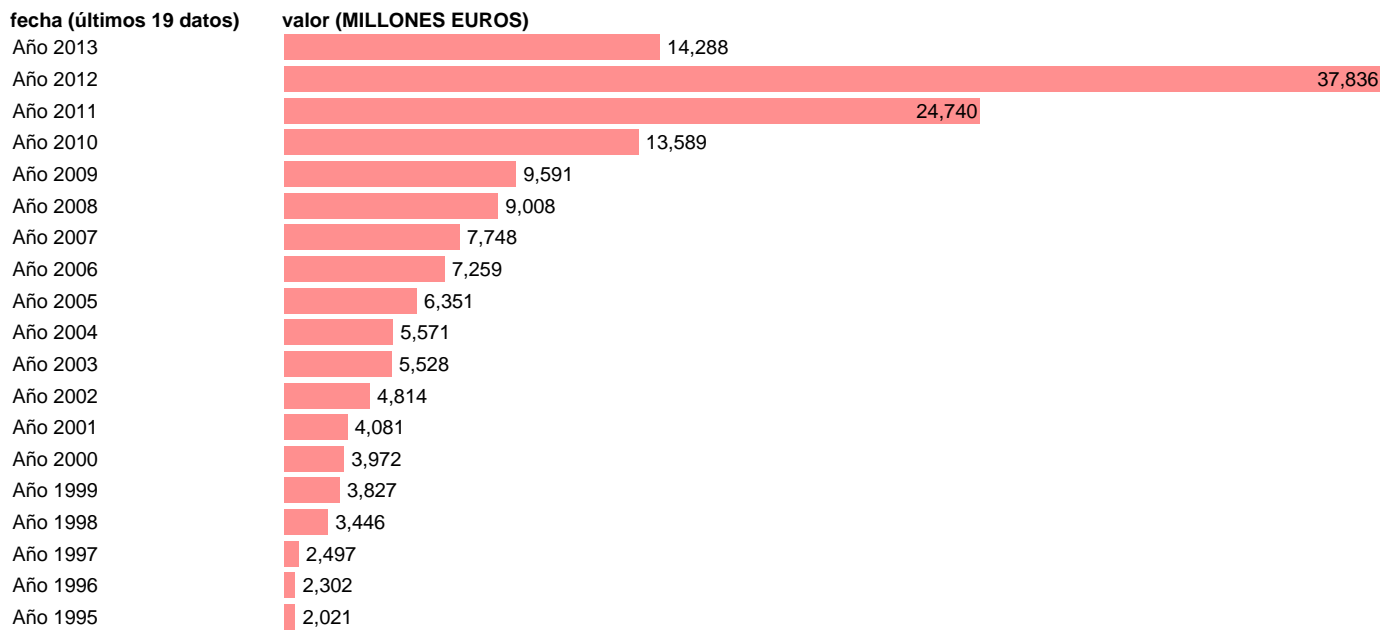

## TOTAL CC.AA.-EMP.CTES.- OTRAS TRANSFERENCIAS CORRIENTES

Estadística: [TOTAL CC.AA.-EMP.CTES.- OTRAS TRANSFERENCIAS CORRIENTES](#)

Enlace permanente (Permalink): <https://tematicas.org/M1/772a002180/>

Notas: **SEC 95. BASE 2008 - CÓDIGO D.7E**

Fuente: **IGAE E INE.**  
Frecuencia: **Anual.**  
Unidades: **MILLONES EUROS.**

Datos disponibles desde **Año 1995** hasta **Año 2013**.  
Valor más alto alcanzado en Año 2012: **37836**.  
Valor más bajo alcanzado en Año 1995: **2021**.