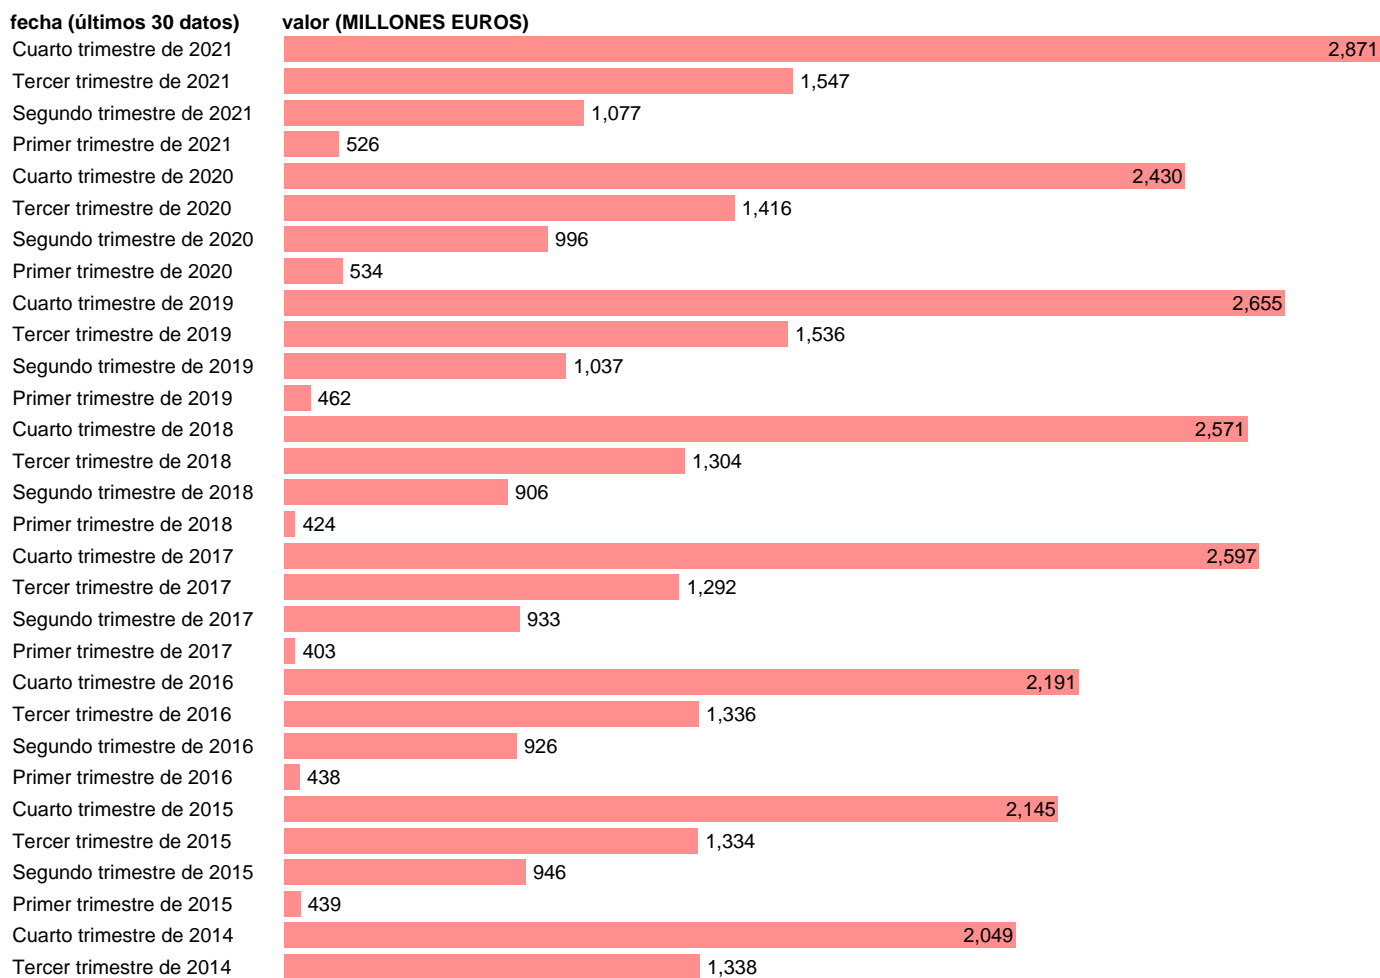

TOTAL CC.AA.-EMP.CTES.- OTRAS TRANSFERENCIAS CORRIENTES

Estadística: [TOTAL CC.AA.-EMP.CTES.- OTRAS TRANSFERENCIAS CORRIENTES](#)

Enlace permanente (Permalink): <https://tematicas.org/M1/772t002184/>

Notas: **DATOS ACUMULADOS AL FINAL DEL PERIODO SEC 2010. BASE 2010 - CÓDIGO D.75P**

Fuente: **IGAE E INE.**
Frecuencia: **Trimestral.**
Unidades: **MILLONES EUROS.**

Datos disponibles desde **Cuarto trimestre de 1994** hasta **Cuarto trimestre de 2021**.
Valor más alto alcanzado en Cuarto trimestre de 2009: **3610**.
Valor más bajo alcanzado en Cuarto trimestre de 1994: **0**.