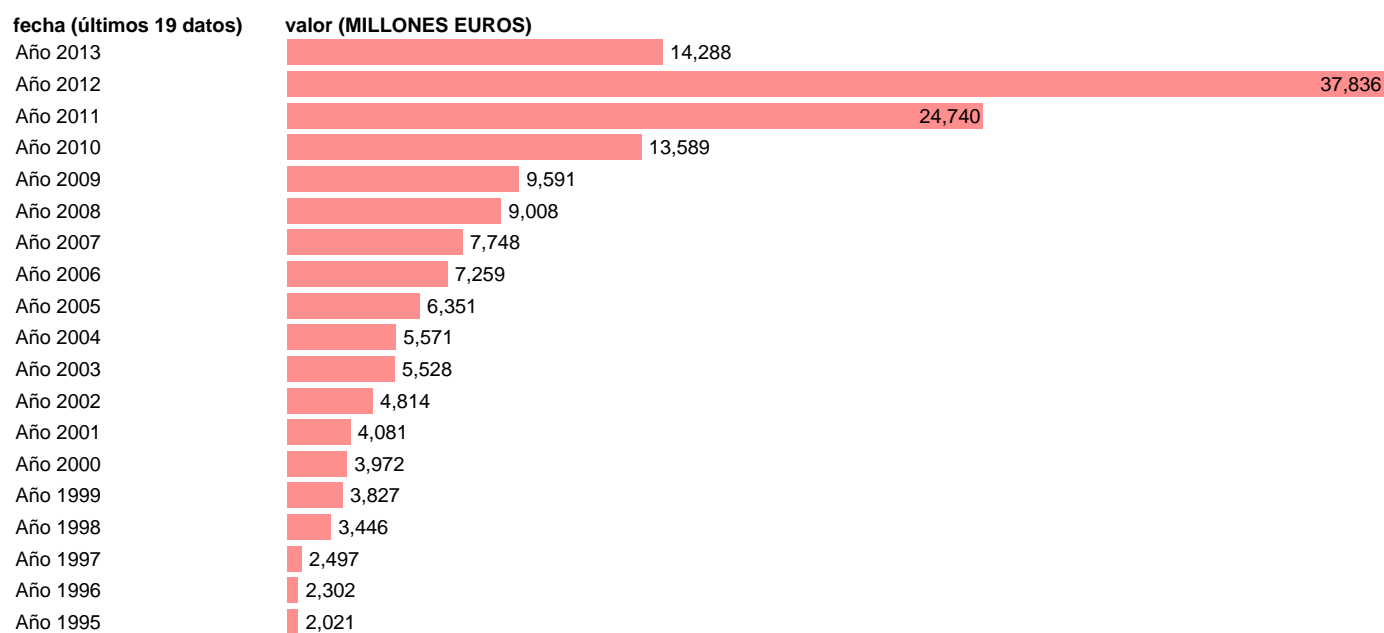

TOTAL CC.AA.-EMP.CTES.- OTRAS TRANSFERENCIAS CORRIENTES

Estadística: [TOTAL CC.AA.-EMP.CTES.- OTRAS TRANSFERENCIAS CORRIENTES](#)

Enlace permanente (Permalink): <https://tematicas.org/M1/76b2a002180/>

Notas: **SEC 95. BASE 2008 - CÓDIGO D.7E**

Fuente: **IGAE E INE.**

Frecuencia: **Anual.**

Unidades: **MILLONES EUROS.**

Datos disponibles desde **Año 1995** hasta **Año 2013**.

Valor más alto alcanzado en Año 2012: **37836**.

Valor más bajo alcanzado en Año 1995: **2021**.

[Pulse aquí](#) para acceder a los datos completos actualizados y a la representación gráfica estadística.