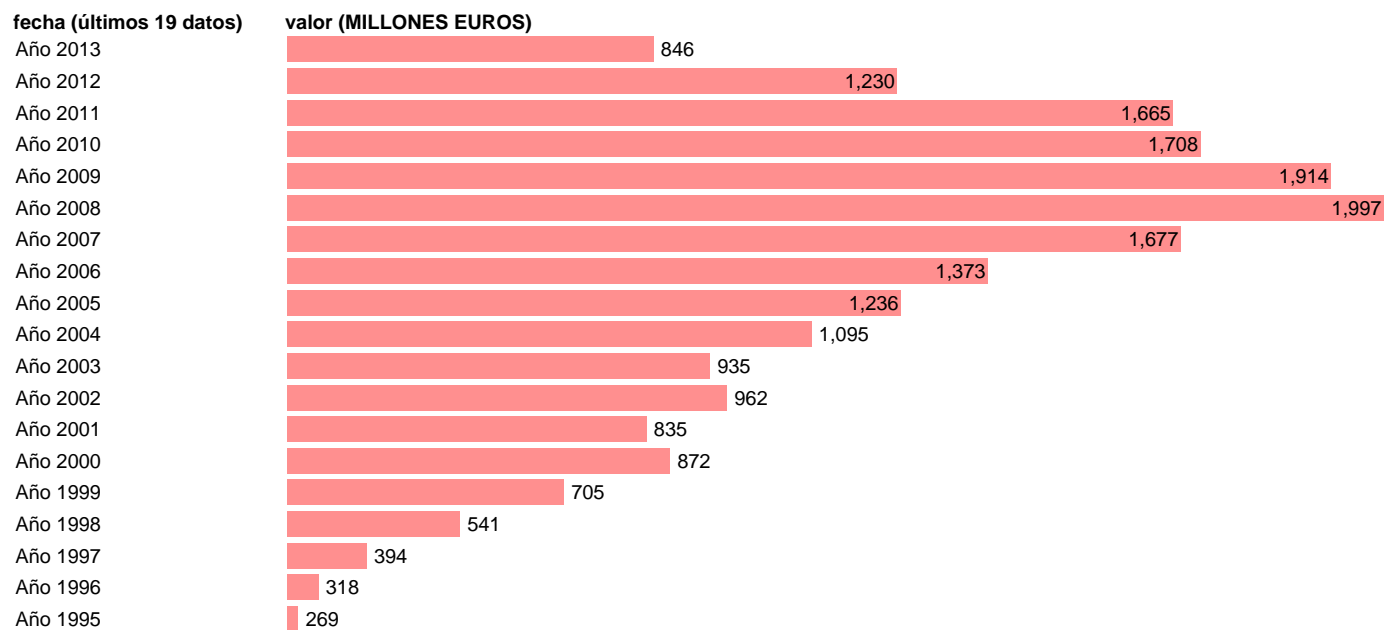

## TOTAL CC.AA.-EMP.CTES.- OTRAS SUBVENCIONES A LA PRODUCCION

Estadística: [TOTAL CC.AA.-EMP.CTES.- OTRAS SUBVENCIONES A LA PRODUCCION](#)

Enlace permanente (Permalink): <https://tematicas.org/M1/7h6b2a002142/>

Notas: **SEC 95. BASE 2008 - CÓDIGO D.39E**

Fuente: **IGAE.**

Frecuencia: **Anual.**

Unidades: **MILLONES EUROS.**

Datos disponibles desde **Año 1995** hasta **Año 2013**.

Valor más alto alcanzado en Año 2008: **1997**.

Valor más bajo alcanzado en Año 1995: **269**.

[Pulse aquí](#) para acceder a los datos completos actualizados y a la representación gráfica estadística.