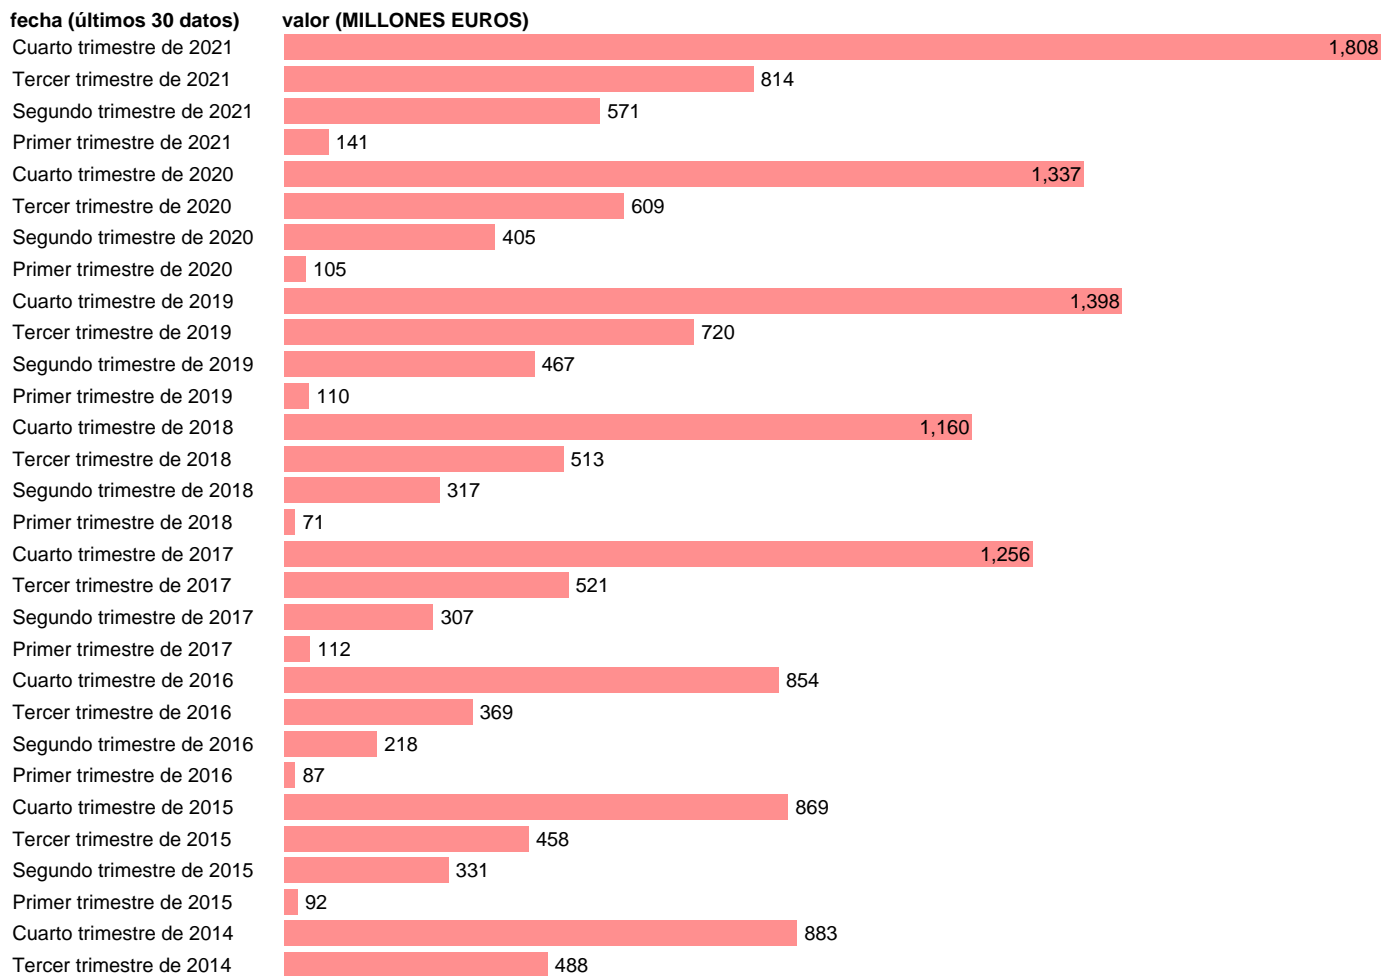

TOTAL CC.AA.-EMP.CTES.- OTRAS SUBVENCIONES A LA PRODUCCIÓN

Estadística: [TOTAL CC.AA.-EMP.CTES.- OTRAS SUBVENCIONES A LA PRODUCCIÓN](#)

Enlace permanente (Permalink): <https://tematicas.org/M1/772t002142/>

Notas: **DATOS ACUMULADOS AL FINAL DEL PERIODO SEC 2010. BASE 2010 - CÓDIGO D.39P**

Fuente: **IGAE E INE.**
Frecuencia: **Trimestral.**
Unidades: **MILLONES EUROS.**

Datos disponibles desde **Cuarto trimestre de 1994** hasta **Cuarto trimestre de 2021**.
Valor más alto alcanzado en Cuarto trimestre de 2008: **2189**.
Valor más bajo alcanzado en Cuarto trimestre de 1994: **0**.

[Pulse aquí](#) para acceder a los datos completos actualizados y a la representación gráfica estadística.