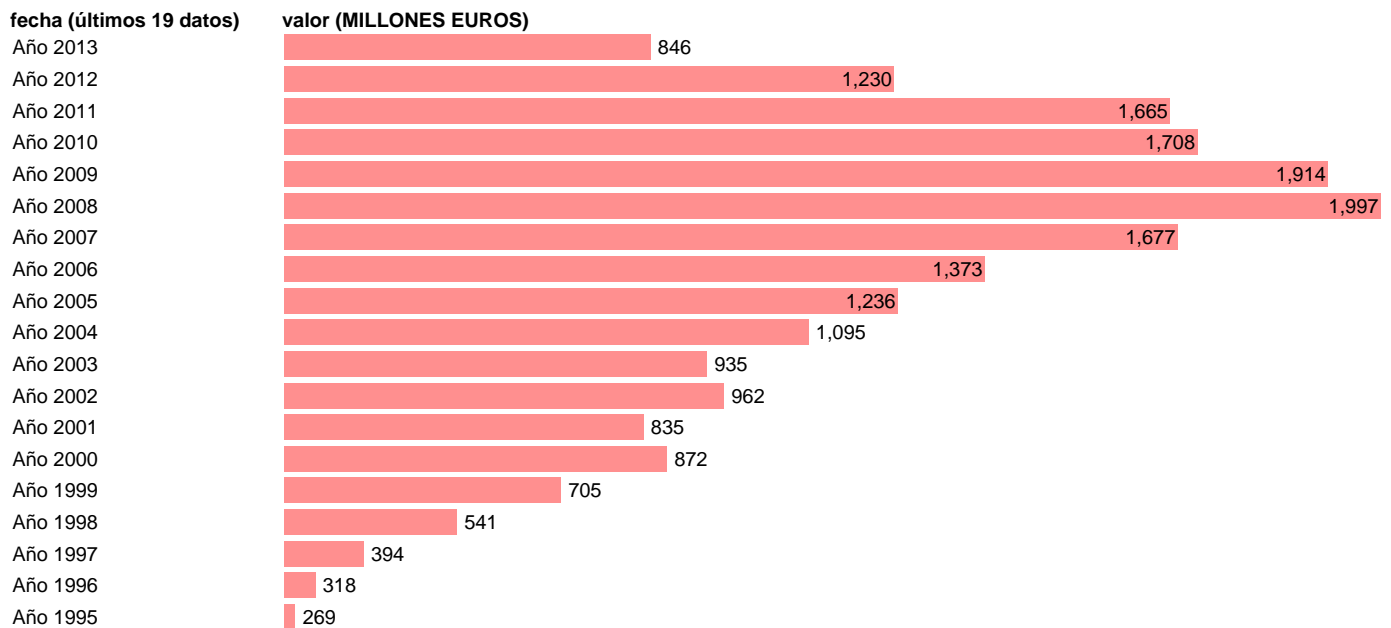

TOTAL CC.AA.-EMP.CTES.- OTRAS SUBVENCIONES A LA PRODUCCION

Estadística: [TOTAL CC.AA.-EMP.CTES.- OTRAS SUBVENCIONES A LA PRODUCCION](#)

Enlace permanente (Permalink): <https://tematicas.org/M1/76b2a002142/>

Notas: **SEC 95. BASE 2008 - CÓDIGO D.39E**

Fuente: **IGAE E INE.**

Frecuencia: **Anual.**

Unidades: **MILLONES EUROS.**

Datos disponibles desde **Año 1995** hasta **Año 2013**.

Valor más alto alcanzado en Año 2008: **1997**.

Valor más bajo alcanzado en Año 1995: **269**.

[Pulse aquí](#) para acceder a los datos completos actualizados y a la representación gráfica estadística.