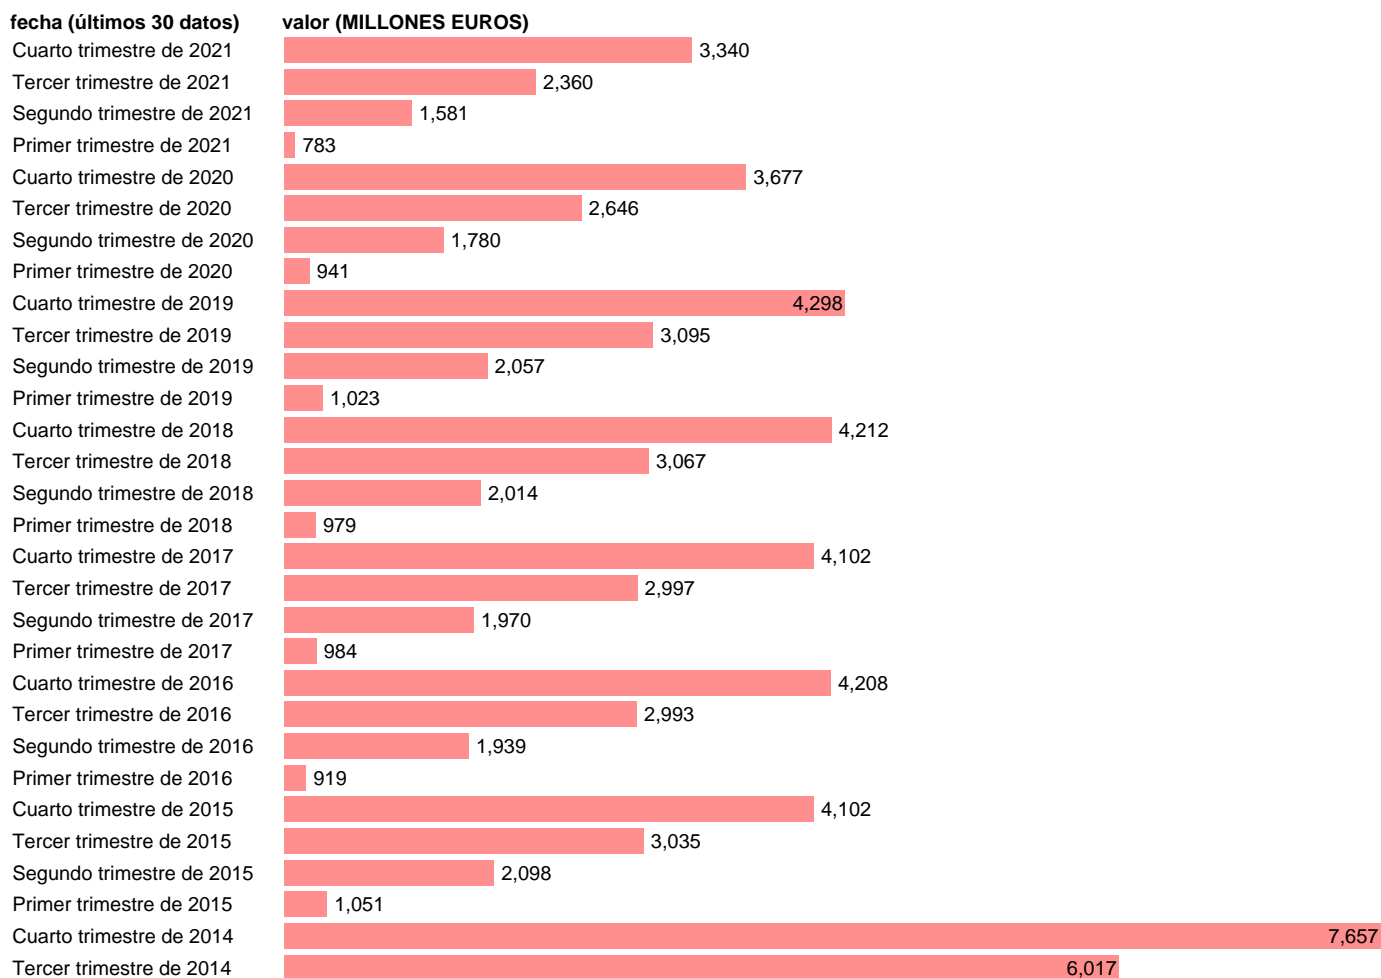

TOTAL CC.AA.-EMP.CTES.- INTERESES

Estadística: [TOTAL CC.AA.-EMP.CTES.- INTERESES](#)

Enlace permanente (Permalink): <https://tematicas.org/M1/772t002151/>

Notas: **DATOS ACUMULADOS AL FINAL DEL PERIODO SEC 2010. BASE 2010 - CÓDIGO D.41P**

Fuente: **IGAE E INE.**
Frecuencia: **Trimestral.**
Unidades: **MILLONES EUROS.**

Datos disponibles desde **Cuarto trimestre de 1994** hasta **Cuarto trimestre de 2021**.
Valor más alto alcanzado en Cuarto trimestre de 2014: **7657**.
Valor más bajo alcanzado en Cuarto trimestre de 1994: **0**.