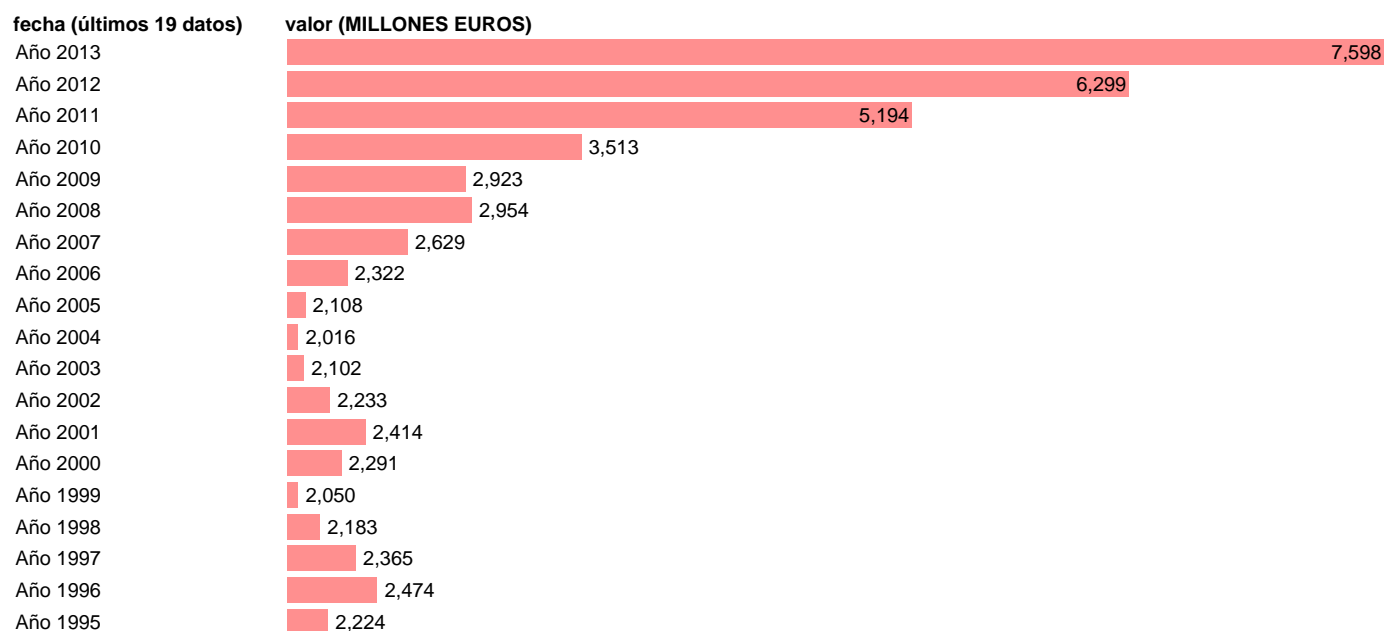

## TOTAL CC.AA.-EMP.CTES.- INTERESES

Estadística: [TOTAL CC.AA.-EMP.CTES.- INTERESES](#)

Enlace permanente (Permalink): <https://tematicas.org/M1/76b2a002151/>

Notas: **SEC 95. BASE 2008 - CÓDIGO D.41E**

Fuente: **IGAE E INE.**

Frecuencia: **Anual.**

Unidades: **MILLONES EUROS.**

Datos disponibles desde **Año 1995** hasta **Año 2013**.

Valor más alto alcanzado en Año 2013: **7598**.

Valor más bajo alcanzado en Año 2004: **2016**.

[Pulse aquí](#) para acceder a los datos completos actualizados y a la representación gráfica estadística.