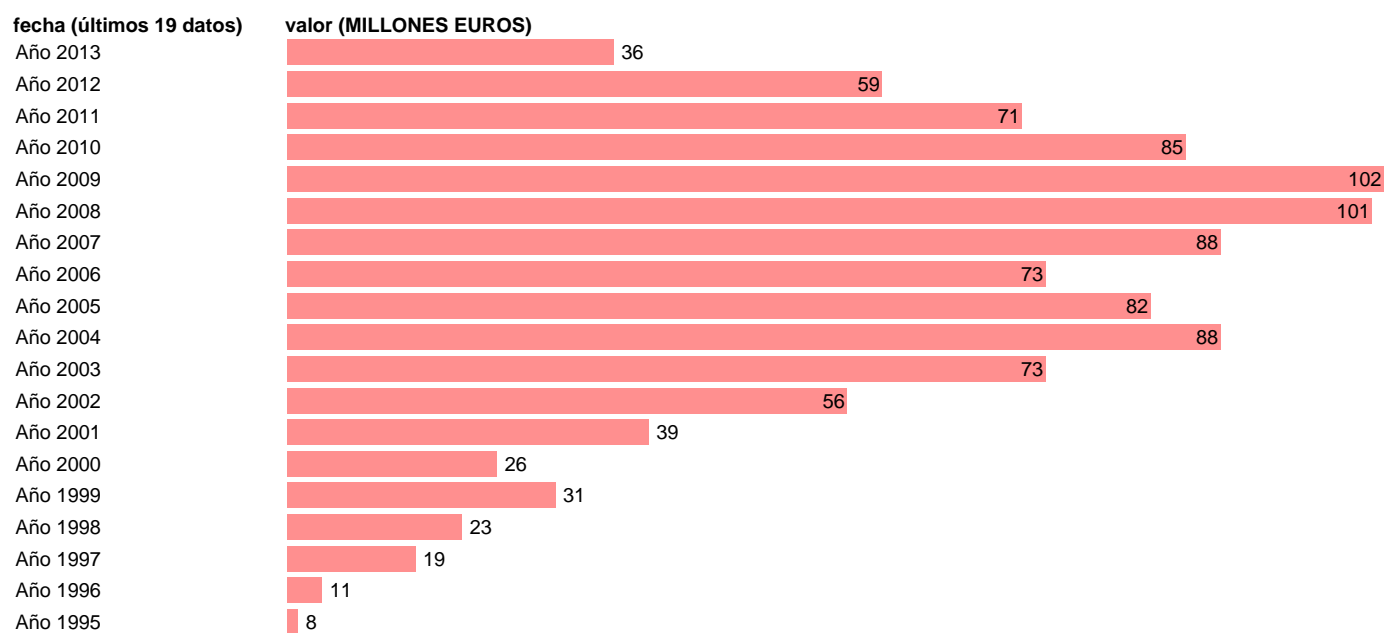

TOTAL CC.AA.-EMP.CTES.- COOPERACION INTERNACIONAL CORRIENTE

Estadística: [TOTAL CC.AA.-EMP.CTES.- COOPERACION INTERNACIONAL CORRIENTE](#)

Enlace permanente (Permalink): <https://tematicas.org/M1/76b2a002183/>

Notas: **SEC 95. BASE 2008 - CÓDIGO D.74E**

Fuente: **IGAE E INE.**

Frecuencia: **Anual.**

Unidades: **MILLONES EUROS.**

Datos disponibles desde **Año 1995** hasta **Año 2013**.

Valor más alto alcanzado en Año 2009: **102**.

Valor más bajo alcanzado en Año 1995: **8**.

[Pulse aquí](#) para acceder a los datos completos actualizados y a la representación gráfica estadística.