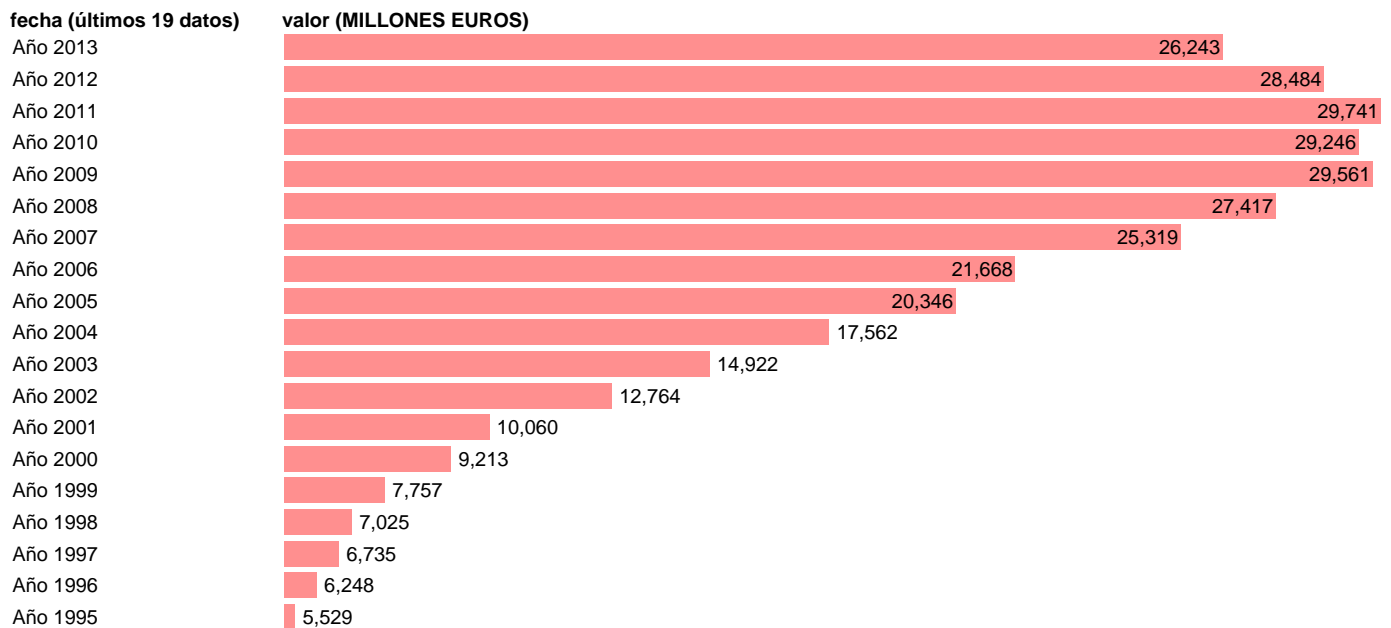

TOTAL CC.AA.-EMP.CTES.- CONSUMOS INTERMEDIOS

Estadística: [TOTAL CC.AA.-EMP.CTES.- CONSUMOS INTERMEDIOS](#)

Enlace permanente (Permalink): <https://tematicas.org/M1/7h6b2a002120/>

Notas: **SEC 95. BASE 2008 - CÓDIGO P.2**

Fuente: **IGAE.**

Frecuencia: **Anual.**

Unidades: **MILLONES EUROS.**

Datos disponibles desde **Año 1995** hasta **Año 2013**.

Valor más alto alcanzado en Año 2011: **29741**.

Valor más bajo alcanzado en Año 1995: **5529**.

[Pulse aquí](#) para acceder a los datos completos actualizados y a la representación gráfica estadística.