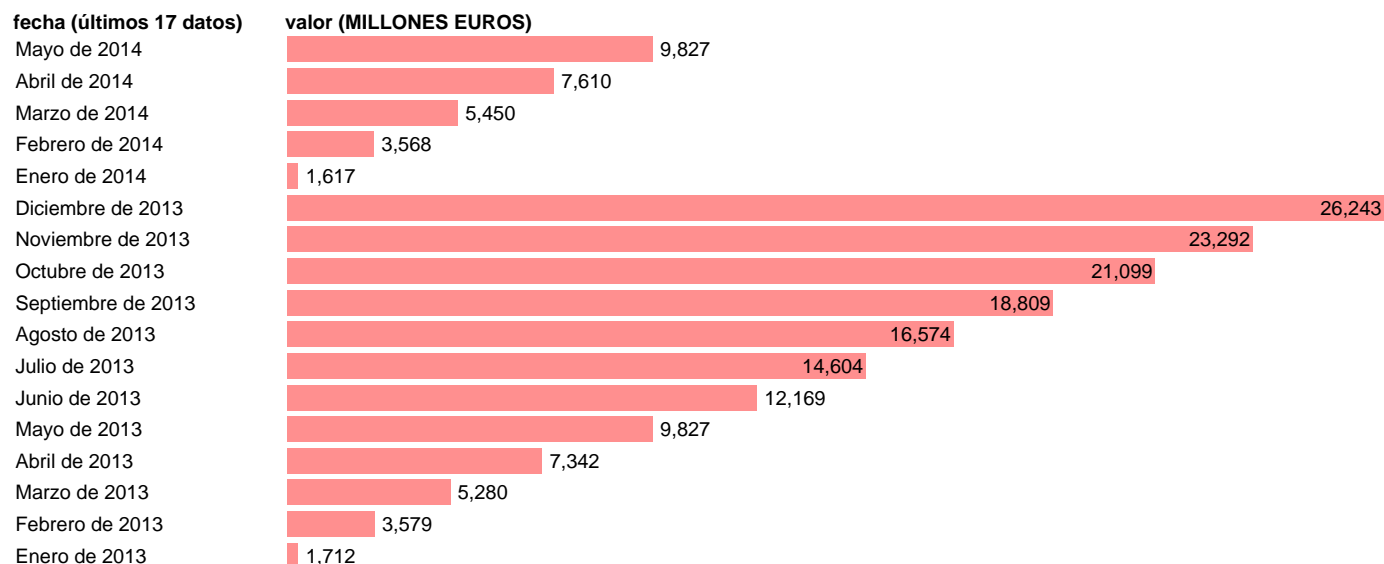

TOTAL CC.AA.-EMP.CTES.- CONSUMOS INTERMEDIOS

Estadística: [TOTAL CC.AA.-EMP.CTES.- CONSUMOS INTERMEDIOS](#)

Enlace permanente (Permalink): <https://tematicas.org/M1/76b2m002120/>

Notas: **DATOS ACUMULADOS AL FINAL DEL PERIODO SEC 95. BASE 2008 - CÓDIGO P.2**

Fuente: **IGAE E INE.**
Frecuencia: **Mensual.**
Unidades: **MILLONES EUROS.**

Datos disponibles desde **Enero de 2013** hasta **Mayo de 2014**.
Valor más alto alcanzado en Diciembre de 2013: **26243**.
Valor más bajo alcanzado en Enero de 2014: **1617**.