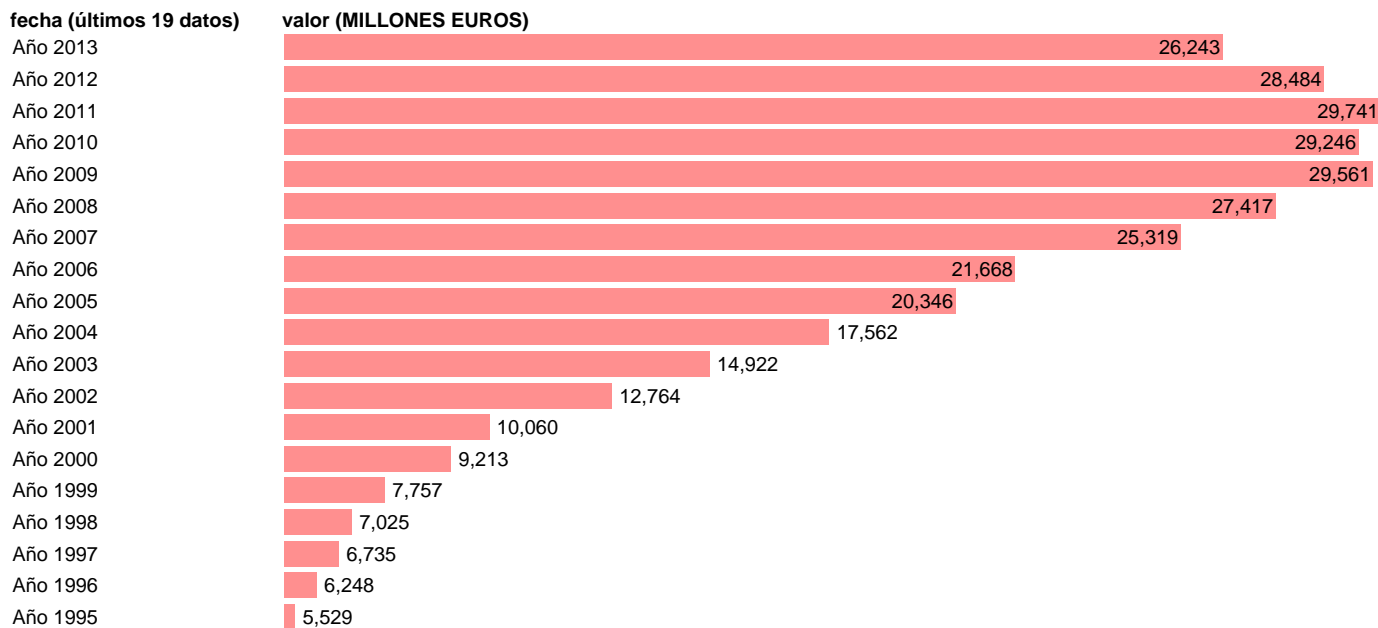

## TOTAL CC.AA.-EMP.CTES.- CONSUMOS INTERMEDIOS

Estadística: [TOTAL CC.AA.-EMP.CTES.- CONSUMOS INTERMEDIOS](#)

Enlace permanente (Permalink): <https://tematicas.org/M1/76b2a002120/>

Notas: **SEC 95. BASE 2008 - CÓDIGO P.2**

Fuente: **IGAE E INE.**

Frecuencia: **Anual.**

Unidades: **MILLONES EUROS.**

Datos disponibles desde **Año 1995** hasta **Año 2013**.

Valor más alto alcanzado en Año 2011: **29741**.

Valor más bajo alcanzado en Año 1995: **5529**.

[Pulse aquí](#) para acceder a los datos completos actualizados y a la representación gráfica estadística.