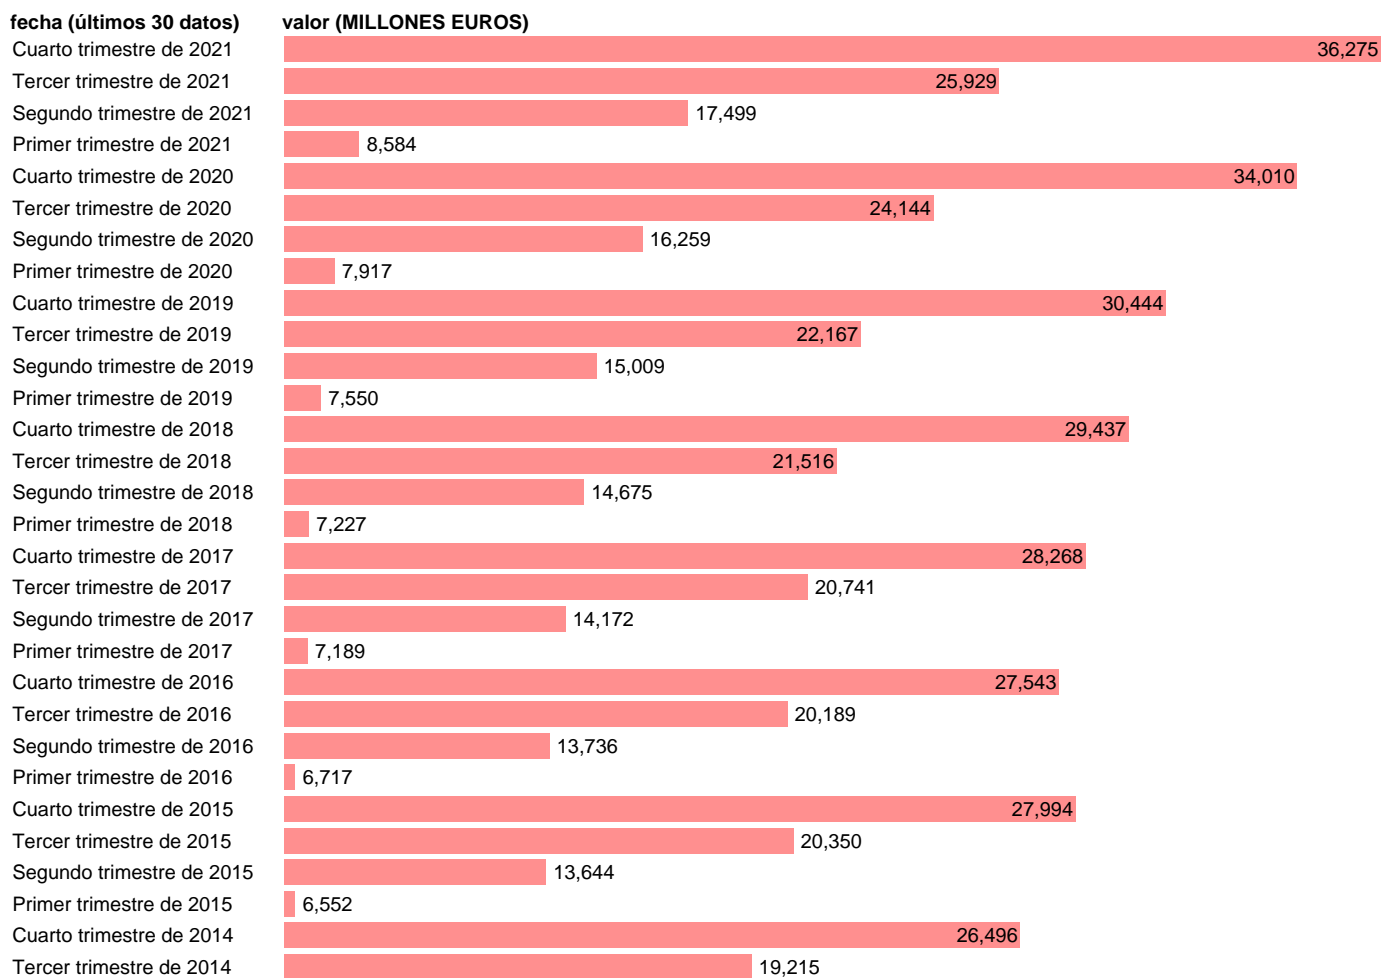

TOTAL CC.AA.-EMP.CTES.- CONSUMOS INTERMEDIOS

Estadística: [TOTAL CC.AA.-EMP.CTES.- CONSUMOS INTERMEDIOS](#)

Enlace permanente (Permalink): <https://tematicas.org/M1/772t002120/>

Notas: **DATOS ACUMULADOS AL FINAL DEL PERIODO SEC 2010. BASE 2010 - CÓDIGO P.2**

Fuente: **IGAE E INE.**
Frecuencia: **Trimestral.**
Unidades: **MILLONES EUROS.**

Datos disponibles desde **Cuarto trimestre de 1994** hasta **Cuarto trimestre de 2021**.
Valor más alto alcanzado en Cuarto trimestre de 2021: **36275**.
Valor más bajo alcanzado en Cuarto trimestre de 1994: **0**.