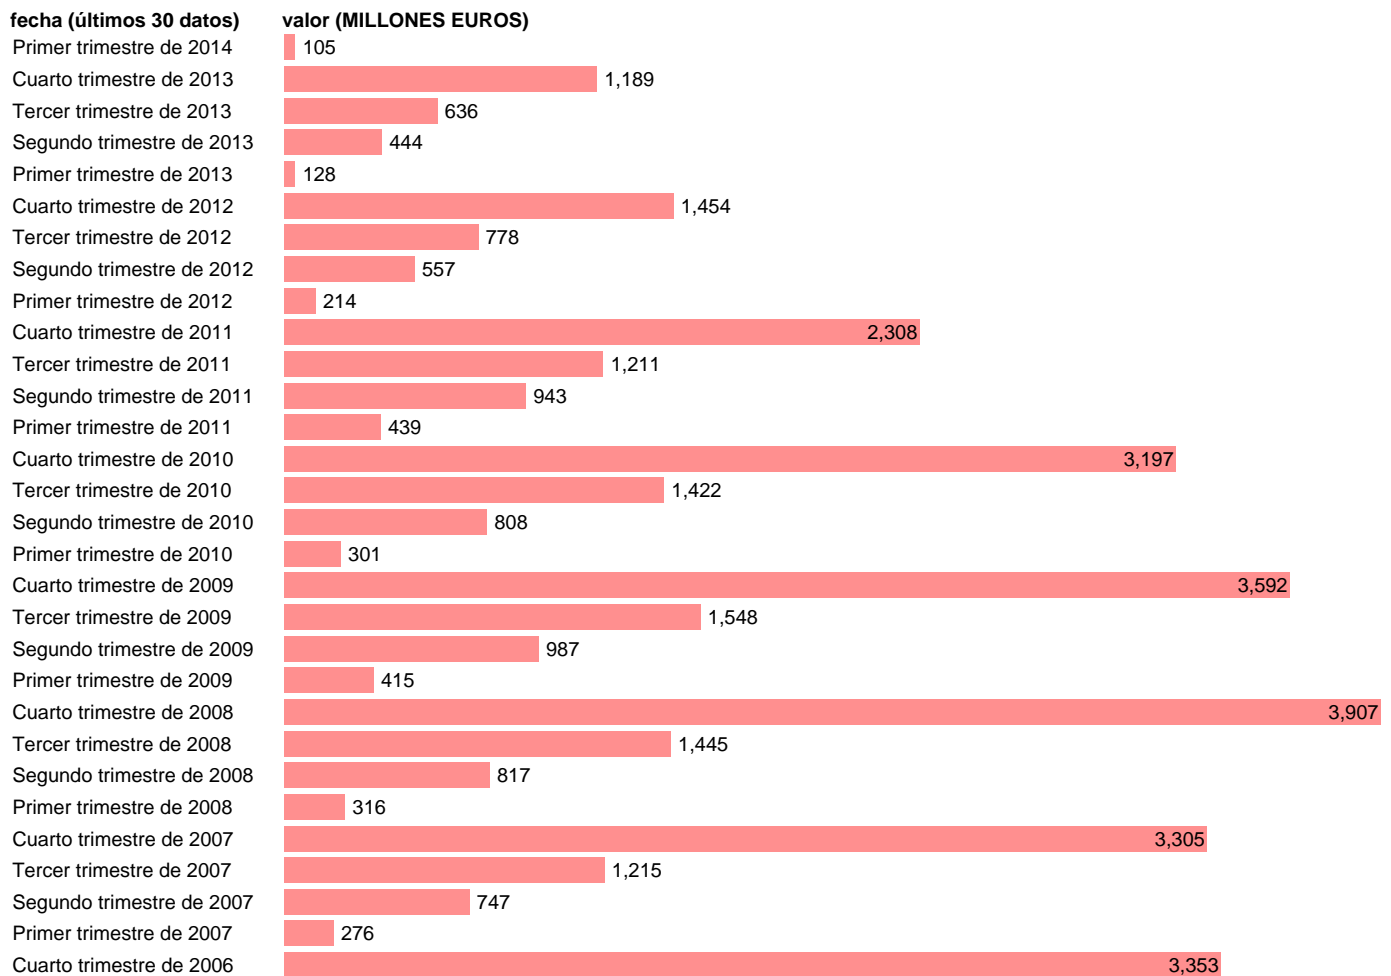

## TOTAL CC.AA.-EMP.CAP.- TRANSFERENCIAS DE CAPITAL ENTRE AA.PP.

Estadística: [TOTAL CC.AA.-EMP.CAP.- TRANSFERENCIAS DE CAPITAL ENTRE AA.PP.](#)

Enlace permanente (Permalink): <https://tematicas.org/M1/7h6b2t002231/>

Notas: **DATOS ACUMULADOS AL FINAL DEL PERIODO SEC 95. BASE 2008**

Fuente: **IGAE.**

Frecuencia: **Trimestral.**

Unidades: **MILLONES EUROS.**

Datos disponibles desde **Primer trimestre de 2004** hasta **Primer trimestre de 2014.**

Valor más alto alcanzado en Cuarto trimestre de 2008: **3907.**

Valor más bajo alcanzado en Primer trimestre de 2014: **105.**

[Pulse aquí](#) para acceder a los datos completos actualizados y a la representación gráfica estadística.