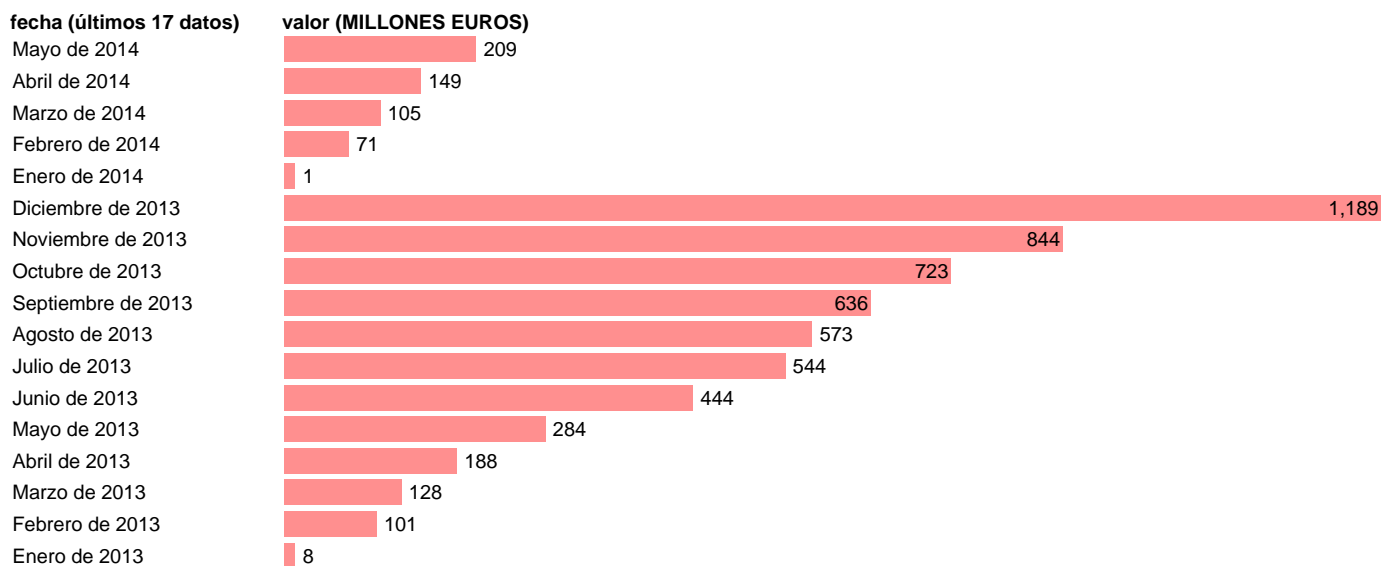

TOTAL CC.AA.-EMP.CAP.- TRANSFERENCIAS DE CAPITAL ENTRE AA.PP.

Estadística: [TOTAL CC.AA.-EMP.CAP.- TRANSFERENCIAS DE CAPITAL ENTRE AA.PP.](#)

Enlace permanente (Permalink): <https://tematicas.org/M1/76b2m002231/>

Notas: **DATOS ACUMULADOS AL FINAL DEL PERIODO SEC 95. BASE 2008**

Fuente: **IGAE E INE.**
Frecuencia: **Mensual.**
Unidades: **MILLONES EUROS.**

Datos disponibles desde **Enero de 2013** hasta **Mayo de 2014**.
Valor más alto alcanzado en Diciembre de 2013: **1189**.
Valor más bajo alcanzado en Enero de 2014: **1**.