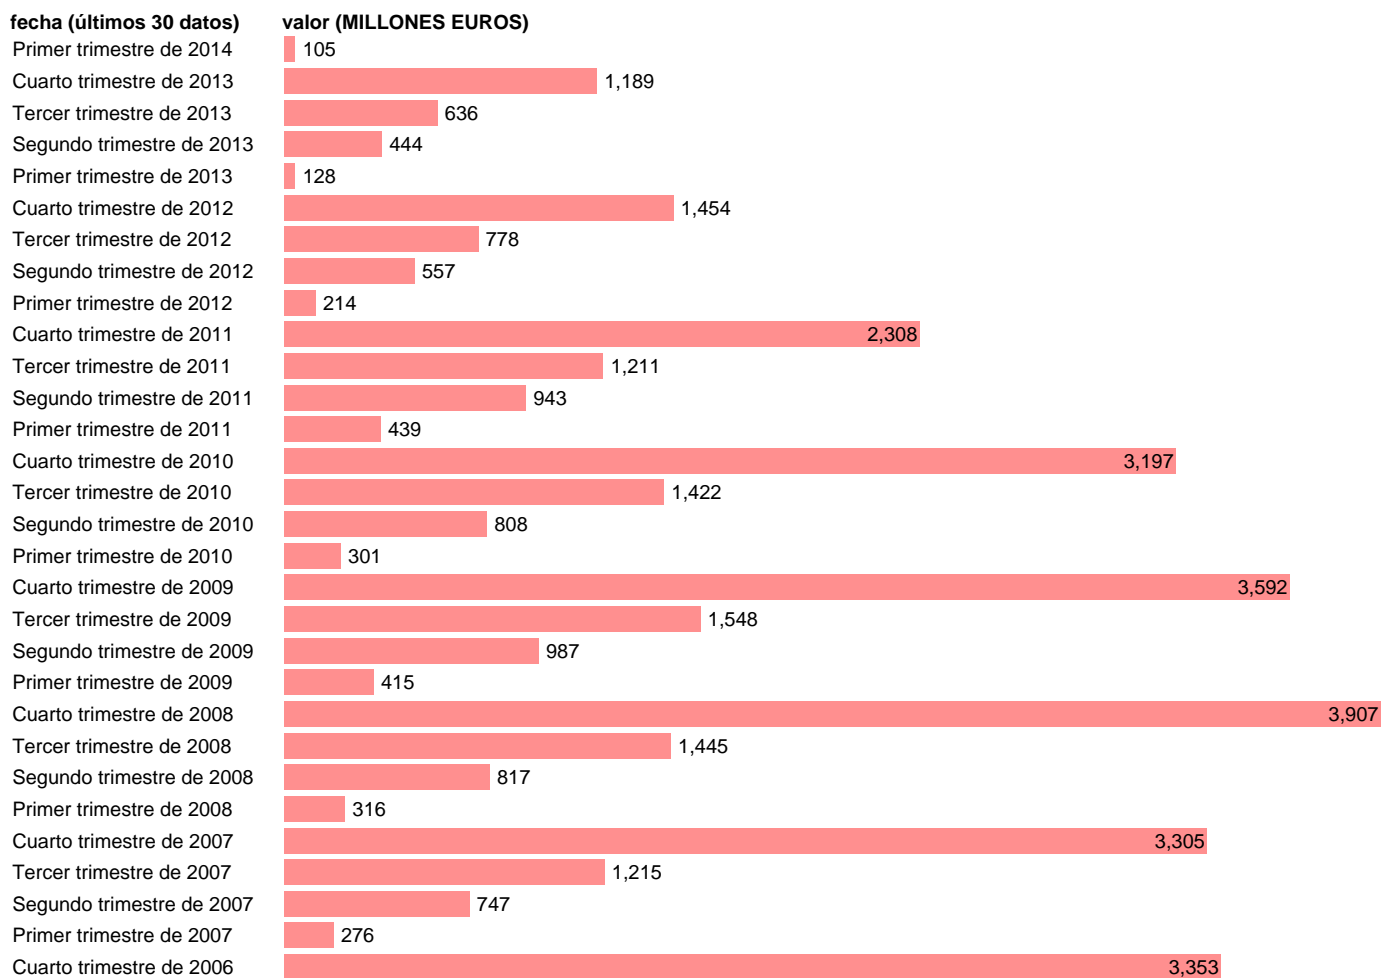

TOTAL CC.AA.-EMP.CAP.- TRANSFERENCIAS DE CAPITAL ENTRE AA.PP.

Estadística: [TOTAL CC.AA.-EMP.CAP.- TRANSFERENCIAS DE CAPITAL ENTRE AA.PP.](#)

Enlace permanente (Permalink): <https://tematicas.org/M1/76b2t002231/>

Notas: **DATOS ACUMULADOS AL FINAL DEL PERIODO SEC 95. BASE 2008**

Fuente: **IGAE E INE.**
Frecuencia: **Trimestral.**
Unidades: **MILLONES EUROS.**

Datos disponibles desde **Primer trimestre de 2004** hasta **Primer trimestre de 2014**.
Valor más alto alcanzado en Cuarto trimestre de 2008: **3907**.
Valor más bajo alcanzado en Primer trimestre de 2014: **105**.