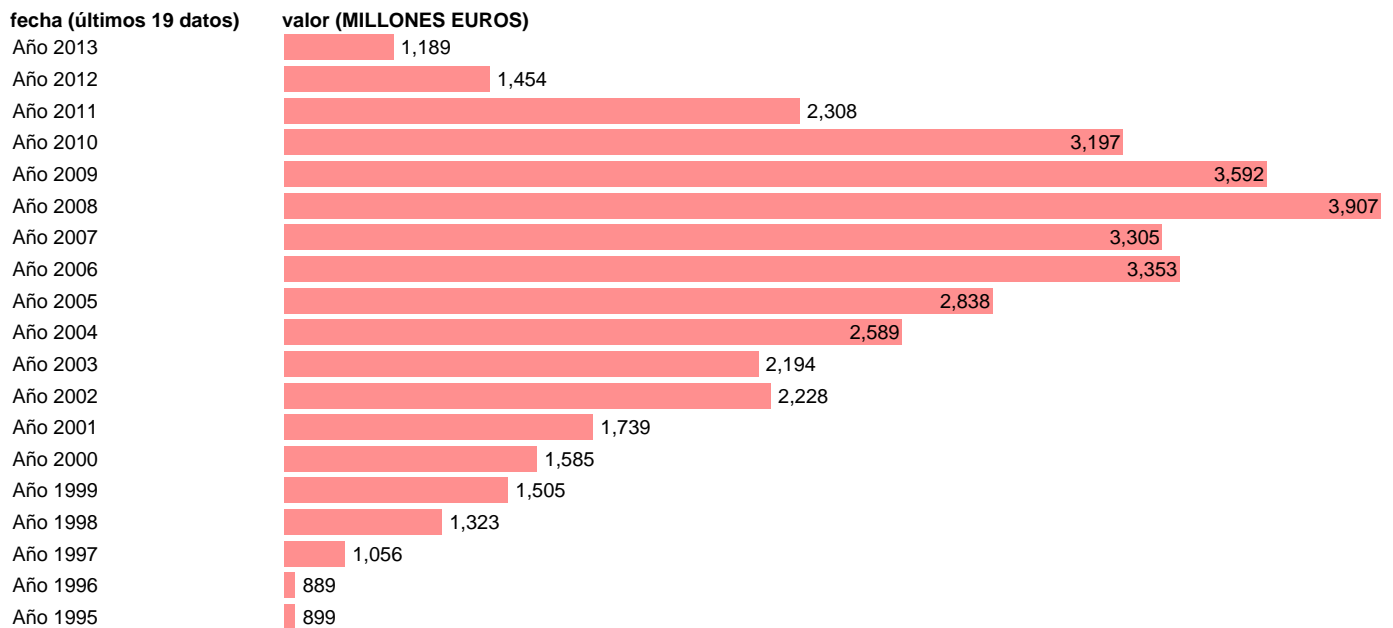

## TOTAL CC.AA.-EMP.CAP.- TRANSFERENCIAS DE CAPITAL ENTRE AA.PP.

Estadística: [TOTAL CC.AA.-EMP.CAP.- TRANSFERENCIAS DE CAPITAL ENTRE AA.PP.](#)

Enlace permanente (Permalink): <https://tematicas.org/M1/76b2a002231/>

Notas: **SEC 95. BASE 2008**

Fuente: **IGAE E INE.**

Frecuencia: **Anual.**

Unidades: **MILLONES EUROS.**

Datos disponibles desde **Año 1995** hasta **Año 2013**.

Valor más alto alcanzado en Año 2008: **3907**.

Valor más bajo alcanzado en Año 1996: **889**.

[Pulse aquí](#) para acceder a los datos completos actualizados y a la representación gráfica estadística.